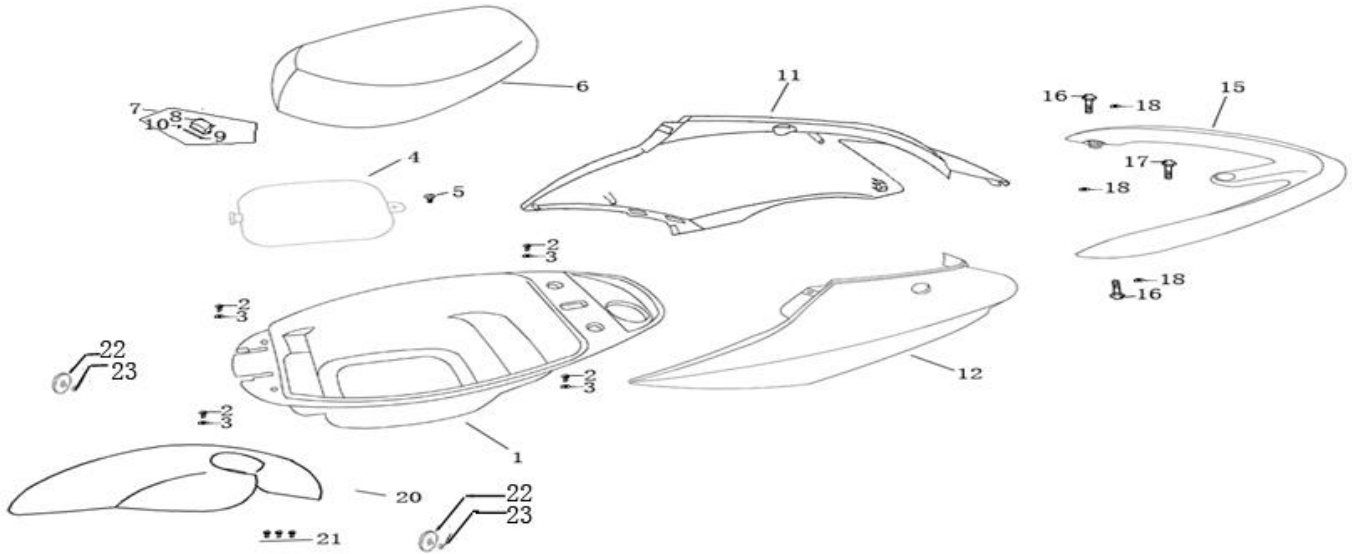

New Sprint #3

Diagram Number	Part Number (ZNEN, Vin starts with L5Y)	Part Number (JIAJUE, Vin starts with LLP)	Description
1	81250-FY-9000	81250-FY-9000-J	Underseat bucket
2	92101-06016-03	92101-06016-03-J	Bolt M6 * 16
3	95801-06000-03	95801-06000-03-J	Washer 6
4	81253-FY-9000	81253-FY-9000-J	Glove box cover
5	93401-42012-03	93401-42012-03-J	screw ST4.2 * 12
6	77200-QG-9000-US03	77200-QG-9000-US03-J	Seat
7	77201-QG-9000	77201-QG-9000-J	The rocker arm and the shaft seat
8	77201-QG-9000	77201-QG-9000-J	Hinge plate
9	77202-QG-9000	77202-QG-9000-J	The connecting shaft
10	97001-15200	97001-15200-J	The cotter pin 1.5 x 20
11	83500-FY-9000	83500-FY-9000-J	Right Fender
12	83600-FY-9000	83600-FY-9000-J	Left Fender
15	81200-QG-9000	81200-QG-9000-J	Spoiler
16	92501-08035-03	92501-08035-03-J	Within the six hexagon bolt M8*35
17	92501-08016-03	92501-08016-03-J	Within the six hexagon bolt M8*16
18	95801-08000-03	95801-08000-03-J	Mat 8MM
20	61100-FY-9000	61100-FY-9000-J	Front Fender
21	92101-06016-03	92101-06016-03-J	Bolt M6 * 16
22	33741-F8-E000	33741-F8-E000-J	Side reflector (yellow)
23	95201-06000-03	95201-06000-03-J	Nut M6

New Sprint #4

Diagram Number	Part Number (ZNEN, Vin starts with L5Y)	Part Number (JIAJUE, Vin starts with LLP)	Description
1	92201-10050-03	92201-10050-03-J	Bolt M10 * 50
2	95401-10000-03	95401-10000-03-J	Nut M10
3	53100-FY-9000	53100-FY-9000-J	Handlebars
4	53125-F8-9000	53125-F8-9000-J	special liner
5	53166-KY-9000	53166-KY-9000-J	Left grip
6	53140-QG-9000-JL	53140-QG-9000-JL-J	Right Grip
7	3520A-FY-A000	3520A-FY-A000-J	The left switch
8	3515A-FY-A000	3515A-FY-A000-J	The right switch
9	17910-QG-9000-JL	17910-QG-9000-JL-J	Throttle cable
10	53168-LY-9000	53168-LY-9000-J	Control Mount
14	5317B-QG-9000-JL	5317B-QG-9000-JL-J	Brake Lever Assembly
20	53178-QG-9000	53178-QG-9000-J	Left brake handle
21	35340-QG-9000	35340-QG-9000-J	The back brake signal switch
30	43450-QG-9000-JL	43450-QG-9000-JL-J	Rear Brake Cable
39	88120-KY-A000-J	88120-KY-A000-J	Set of Mirrors