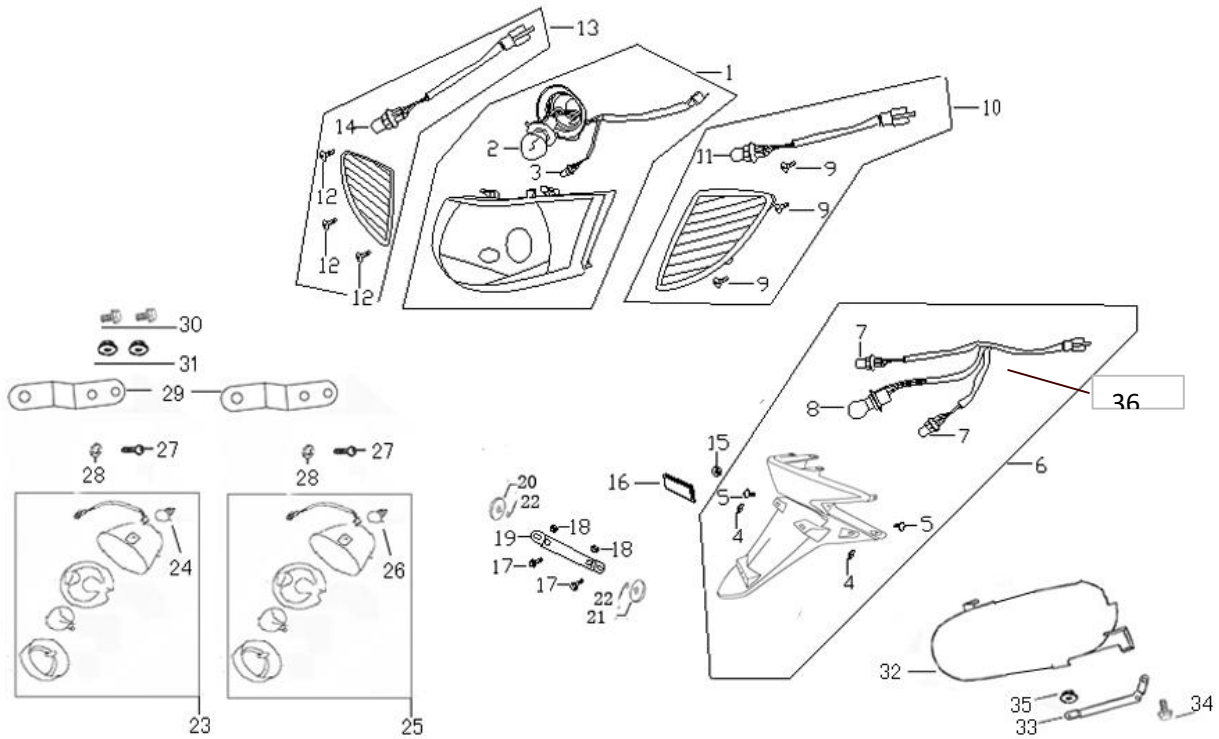

New Sprint #4

Diagram Number	Part Number (ZNEN, Vin starts with L5Y)	Part Number (JIAJUE, Vin starts with LLP)	Description
1	92201-10050-03	92201-10050-03-J	Bolt M10 * 50
2	95401-10000-03	95401-10000-03-J	Nut M10
3	53100-FY-9000	53100-FY-9000-J	Handlebars
4	53125-F8-9000	53125-F8-9000-J	special liner
5	53166-KY-9000	53166-KY-9000-J	Left grip
6	53140-QG-9000-JL	53140-QG-9000-JL-J	Right Grip
7	3520A-FY-A000	3520A-FY-A000-J	The left switch
8	3515A-FY-A000	3515A-FY-A000-J	The right switch
9	17910-QG-9000-JL	17910-QG-9000-JL-J	Throttle cable
10	53168-LY-9000	53168-LY-9000-J	Control Mount
14	5317B-QG-9000-JL	5317B-QG-9000-JL-J	Brake Lever Assembly
20	53178-QG-9000	53178-QG-9000-J	Left brake handle
21	35340-QG-9000	35340-QG-9000-J	The back brake signal switch
30	43450-QG-9000-JL	43450-QG-9000-JL-J	Rear Brake Cable
39	88120-KY-A000-J	88120-KY-A000-J	Set of Mirrors

New Sprint #5

Diagram Number	Part Number (ZNEN, Vin starts with L5Y)	Part Number (JIAJUE, Vin starts with LLP)	Description
1	33100-FY-9000	33100-FY-9000-J	Headlight
2	34911-FY-9000	34911-FY-9000-J	Headlight lamp (12V/25W/25W)
3	34903-FY-9000	34903-FY-9000-J	Position lamp (12V/5W)
4	92101-06016-03	92101-06016-03-J	Bolt M6 * 16
5	92701-06016-03	92701-06016-03-J	Large spherical cylinder head screws M6 * 16
6	33700-TS-9000	33700-TS-9000-J	Brake Light/ Fender assembly
7	34905-F8-9000	34905-F8-9000-J	Rear Bulb
8	34960-F8-9000	34960-F8-9000-J	Rear Brake Bulb(12V/21W/5W)
9	93401-42012-03	93401-42012-03-J	screw ST4.2 * 12
10	33450-FY-9000	33450-FY-9000-J	Left front steering lamp
11	34905-F8-9000	34905-F8-9000-J	The steering lamp (12V/10W)
12	93401-42012-03	93401-42012-03-J	screw ST4.2 * 12
13	33400-FY-9000	33400-FY-9000-J	Front right steering lamp
11	34905-F8-9000	34905-F8-9000-J	The steering lamp (12V/10W)
15	95201-06000-03	95201-06000-03-J	Nut M6
16	33751-F8-E000	33751-F8-E000-J	Back reflector
17	92101-06012-03	92101-06012-03-J	Bolt M6 * 12
18	95201-06000-03	95201-06000-03-J	Nut M6