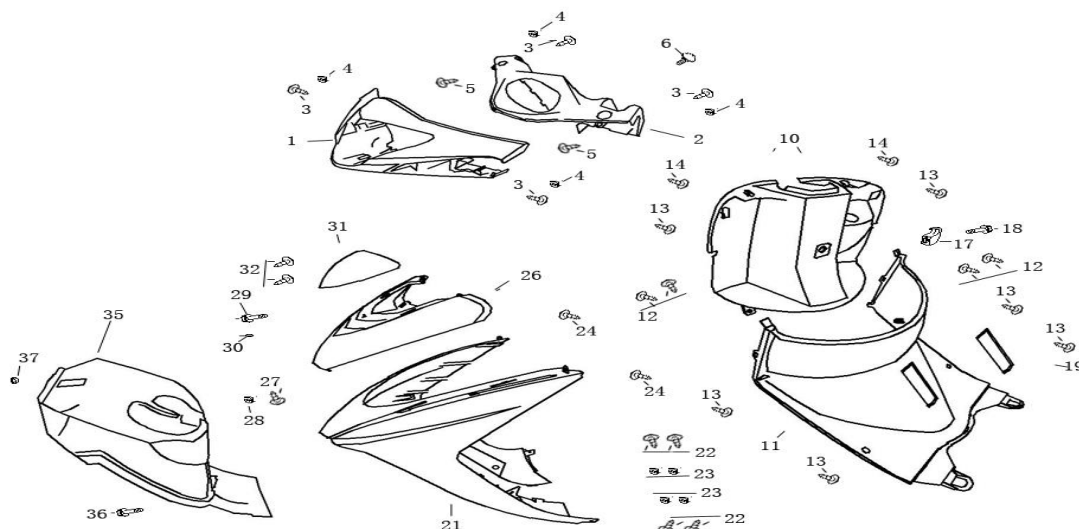

New Sprint #1

Diagram Number	Part Number (ZNEN, Vin starts with L5Y)	Part Number (JIAJUE, Vin starts with LLP)	Description
1	53206-FY-9000	53206-FY-9000-J	Headlight housing
2	53205-FY-9000	53205-FY-9000-J	Speedometer plastic
3	93401-48016-03	93401-48016-03-J	screw ST4.8 * 16
4	90601-F8-9000	90601-F8-9000-J	The windshield
5	93401-42012-03	93401-42012-03-J	Clamping nut ST4.2
6	93201-06016-03	93201-06016-03-J	Cross recessed pan head, M6 * 16
10	64304-FY-9000	64304-FY-9000-J	Upper leg shield
11	64308-FY-9000	64308-FY-9000-J	Lower leg shield
12	93401-42012-03	93401-42012-03-J	screw ST4.2 * 12
13	93401-42012-03	93401-42012-03-J	screw ST4.2 * 12
14	93401-42012-03	93401-42012-03-J	screw ST4.2 * 12
17	83760-FY-9000	83760-FY-9000-J	Safety cap hook
18	92101-06020-03	92101-06020-03-J	Bolt M6 * 20
19	81142-FY-9000	81142-FY-9000-J	Number cover
21	64302-FY-9000	64302-FY-9000-J	Front Cover
22	93401-48016-03	93401-48016-03-J	screw ST4.8 * 16
23	90601-F8-9000	90601-F8-9000-J	Clamping nut ST4.2
24	93401-42012-03	93401-42012-03-J	screw ST4.2 * 12
26	64301-FY-9000	64301-FY-9000-J	Front Trim
27	93401-48016-03	93401-48016-03-J	screw ST4.8 * 16
28	90601-F8-9000	90601-F8-9000-J	Clamping nut ST4.2
29	92101-06016-03	92101-06016-03-J	Bolt M6 * 16
30	95801-06000-03	95801-06000-03-J	Bolt M6 * 16
31	64303-FY-9000	64303-FY-9000-J	The front panel trim
32	93401-42016-03	93401-42016-03-J	screw ST4.8 * 16
35	61101-FY-9000	61101-FY-9000-J	Front wall inner mudguard
36	92101-06016-03	92101-06016-03-J	Bolt M6 * 16
37	95201-06000-03	95201-06000-03-J	Nut M6