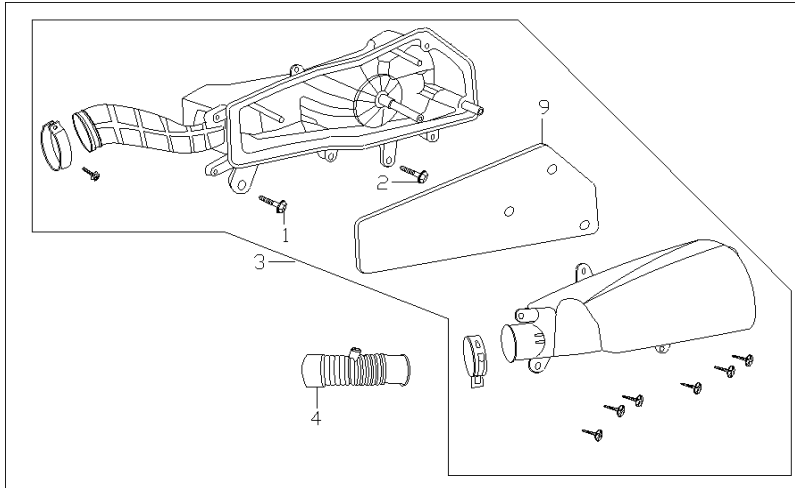

New Sprint #13

Diagram Number	Part Number (ZNEN, Vin starts with L5Y)	Part Number (JIAJUE, Vin starts with LLP)	Description
1	50100-QG-9000	50100-QG-9000-J	Frame
2	50350-QG-9000	50350-QG-9000-J	Hanger
3	50353-KY-9000	50353-KY-9000-J	Suspension rubber
4	50355-FA-9000	50355-FA-9000-J	Bolt M10*225
5	95401-10000-03	95401-10000-03-J	Nut M10
6	50355-DGW-9100	50355-DGW-9100-J	Engine hanger bolt 205mm
7	50354-DGW-9000	50354-DGW-9000-J	Bushing
8	95401-10000-03	95401-10000-03-J	Nut M10
10	50500-QG-9300	50500-QG-9300-J	Main Kick Stand
11	50352-F8-9000	50352-F8-9000-J	Main Kick Stand Rubber Bushing
12	90014-F8-9000	90014-F8-9000-J	Main Kick Stand Spring
13	97001-15200	97001-15200-J	The cotter pin 1.5 x 20
14	50503-DGW-9000	50503-DGW-9000-J	A large supporting shaft of $\phi 8 \times 170$
15	50530-QG-9000	50530-QG-9000-J	Side Kick Stand
16	90015-XGW-9000	90015-XGW-9000-J	Side Kick Stand Spring
17	90101-TW-9000	90101-TW-9000-J	The single support bolt M10 * 25
20	52500-QG-9000	52500-QG-9000-J	Shock Absorber
21	92201-10040-03	92201-10040-03-J	Bolt M10 * 40
22	92201-08030-03	92201-08030-03-J	Bolt M8 * 30
23	77235-QG-9000	77235-QG-9000-J	Seat Latch
24	77240-QG-9000-JL	77240-QG-9000-JL-J	Bolt M10 * 40
25	92101-06012-03	92101-06012-03-J	Bolt M6 * 12
30	81204-QG-9000	81204-QG-9000-J	After stent
31	92101-06012-03	92101-06012-03-J	Bolt M6 * 12
32	95201-06000-03	95201-06000-03-J	Nut M6

New Sprint #14

Diagram Number	Part Number (ZNEN, Vin starts with L5Y)	Part Number (JIAJUE, Vin starts with LLP)	Description
1	92101-06025-03	92101-06025-03-J	Bolt M6 * 25
2	92101-06030-03	92101-06030-03-J	Bolt M6 * 30
3	17200-KY-A000	17200-KY-A000-J	Air Box Assembly
4	1721A-KY-A000	1721A-KY-A000-J	Air Cleaner Duct
9	17200-KY-A000-J	17200-KY-A000-J	Air Filter