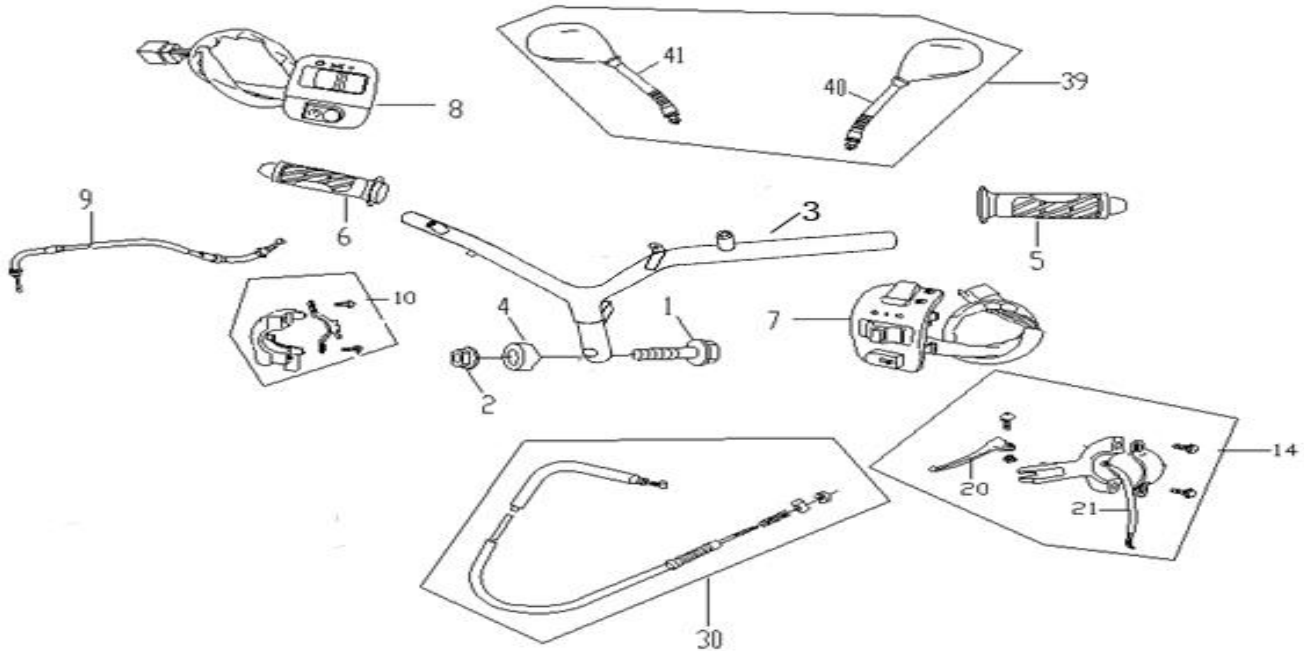

New Sprint #3

Diagram Number	Part Number (ZNEN, Vin starts with L5Y)	Part Number (JIAJUE, Vin starts with LLP)	Description
1	81250-FY-9000	81250-FY-9000-J	Underseat bucket
2	92101-06016-03	92101-06016-03-J	Bolt M6 * 16
3	95801-06000-03	95801-06000-03-J	Washer 6
4	81253-FY-9000	81253-FY-9000-J	Glove box cover
5	93401-42012-03	93401-42012-03-J	screw ST4.2 * 12
6	77200-QG-9000-US03	77200-QG-9000-US03-J	Seat
7	77201-QG-9000	77201-QG-9000-J	The rocker arm and the shaft seat
8	77201-QG-9000	77201-QG-9000-J	Hinge plate
9	77202-QG-9000	77202-QG-9000-J	The connecting shaft
10	97001-15200	97001-15200-J	The cotter pin 1.5 x 20
11	83500-FY-9000	83500-FY-9000-J	Right Fender
12	83600-FY-9000	83600-FY-9000-J	Left Fender
15	81200-QG-9000	81200-QG-9000-J	Spoiler
16	92501-08035-03	92501-08035-03-J	Within the six hexagon bolt M8*35
17	92501-08016-03	92501-08016-03-J	Within the six hexagon bolt M8*16
18	95801-08000-03	95801-08000-03-J	Mat 8MM
20	61100-FY-9000	61100-FY-9000-J	Front Fender
21	92101-06016-03	92101-06016-03-J	Bolt M6 * 16
22	33741-F8-E000	33741-F8-E000-J	Side reflector (yellow)
23	95201-06000-03	95201-06000-03-J	Nut M6

New Sprint #4

Diagram Number	Part Number (ZNEN, Vin starts with L5Y)	Part Number (JIAJUE, Vin starts with LLP)	Description
1	92201-10050-03	92201-10050-03-J	Bolt M10 * 50
2	95401-10000-03	95401-10000-03-J	Nut M10
3	53100-FY-9000	53100-FY-9000-J	Handlebars
4	53125-F8-9000	53125-F8-9000-J	special liner
5	53166-KY-9000	53166-KY-9000-J	Left grip
6	53140-QG-9000-JL	53140-QG-9000-JL-J	Right Grip
7	3520A-FY-A000	3520A-FY-A000-J	The left switch
8	3515A-FY-A000	3515A-FY-A000-J	The right switch
9	17910-QG-9000-JL	17910-QG-9000-JL-J	Throttle cable
10	53168-LY-9000	53168-LY-9000-J	Control Mount
14	5317B-QG-9000-JL	5317B-QG-9000-JL-J	Brake Lever Assembly
20	53178-QG-9000	53178-QG-9000-J	Left brake handle
21	35340-QG-9000	35340-QG-9000-J	The back brake signal switch
30	43450-QG-9000-JL	43450-QG-9000-JL-J	Rear Brake Cable
39	88120-KY-A000-J	88120-KY-A000-J	Set of Mirrors