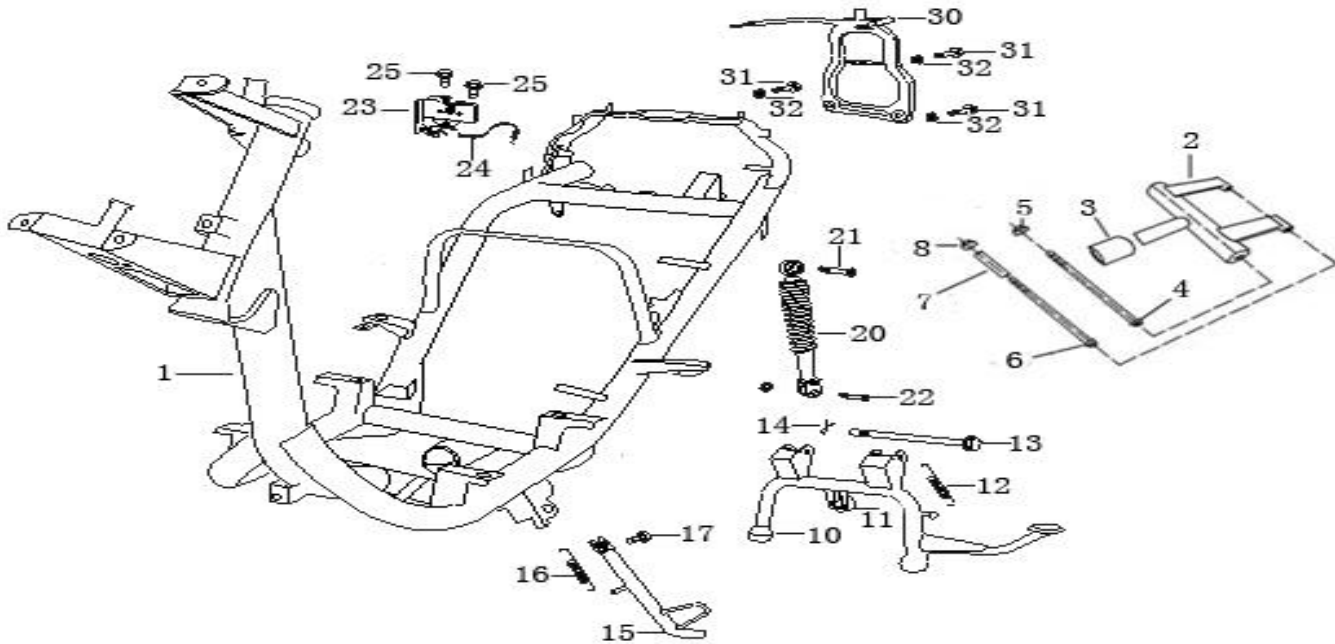

New Sprint #13

Diagram Number	Part Number (ZNEN, Vin starts with L5Y)	Part Number (JIAJUE, Vin starts with LLP)	Description
1	50100-QG-9000	50100-QG-9000-J	Frame
2	50350-QG-9000	50350-QG-9000-J	Hanger
3	50353-KY-9000	50353-KY-9000-J	Suspension rubber
4	50355-FA-9000	50355-FA-9000-J	Bolt M10*225
5	95401-10000-03	95401-10000-03-J	Nut M10
6	50355-DGW-9100	50355-DGW-9100-J	Engine hanger bolt 205mm
7	50354-DGW-9000	50354-DGW-9000-J	Bushing
8	95401-10000-03	95401-10000-03-J	Nut M10
10	50500-QG-9300	50500-QG-9300-J	Main Kick Stand
11	50352-F8-9000	50352-F8-9000-J	Main Kick Stand Rubber Bushing
12	90014-F8-9000	90014-F8-9000-J	Main Kick Stand Spring
13	97001-15200	97001-15200-J	The cotter pin 1.5 x 20
14	50503-DGW-9000	50503-DGW-9000-J	A large supporting shaft of $\phi 8 \times 170$
15	50530-QG-9000	50530-QG-9000-J	Side Kick Stand
16	90015-XGW-9000	90015-XGW-9000-J	Side Kick Stand Spring
17	90101-TW-9000	90101-TW-9000-J	The single support bolt M10 * 25
20	52500-QG-9000	52500-QG-9000-J	Shock Absorber
21	92201-10040-03	92201-10040-03-J	Bolt M10 * 40
22	92201-08030-03	92201-08030-03-J	Bolt M8 * 30
23	77235-QG-9000	77235-QG-9000-J	Seat Latch
24	77240-QG-9000-JL	77240-QG-9000-JL-J	Bolt M10 * 40
25	92101-06012-03	92101-06012-03-J	Bolt M6 * 12
30	81204-QG-9000	81204-QG-9000-J	After stent
31	92101-06012-03	92101-06012-03-J	Bolt M6 * 12
32	95201-06000-03	95201-06000-03-J	Nut M6