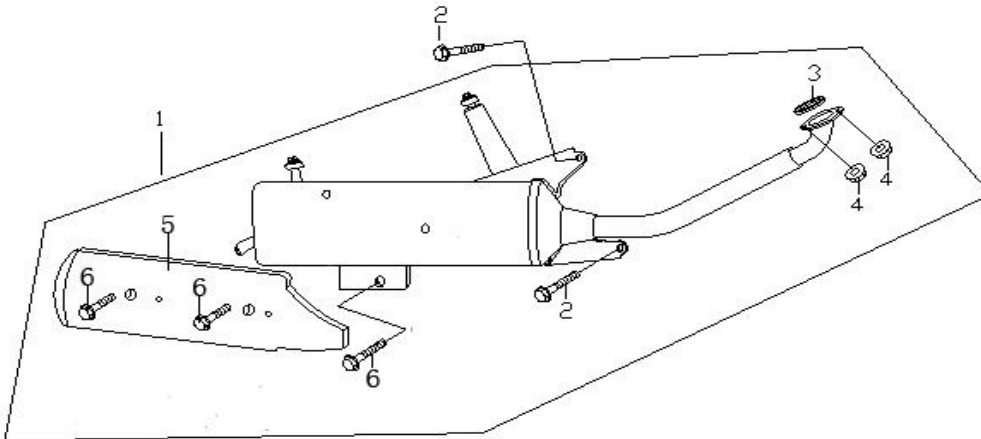

New Sprint #15

Diagram Number	Part Number (ZNEN, Vin starts with L5Y)	Part Number (JIAJUE, Vin starts with LLP)	Description
1	1830A-FY-9000	1830A-FY-9000-J	Muffler Assembly
2	92201-08055-03	92201-08055-03-J	Bolt M8 * 55
3	18291-F8-9000	18291-F8-9000-J	Exhaust Gasket
4	90201-F8-9000	90201-F8-9000-J	Cap nut for M6 * 32
5	18318-QG-9000-JL	18318-QG-9000-JL	Muffler Cover
6	92702-06020-03	92702-06020-03-J	Cross recessed head M6 * 20