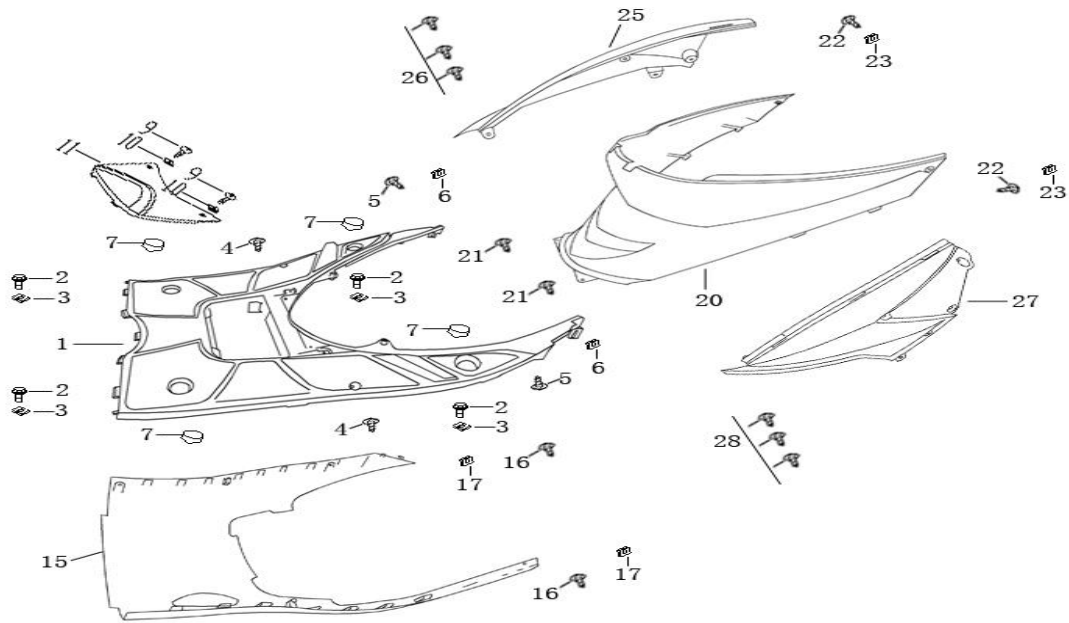

New Sprint #2

Diagram Number	Part Number (ZNEN, Vin starts with L5Y)	Part Number (JIAJUE, Vin starts with LLP)	Description
1	64310-FY-9000	64310-FY-9000-J	FLOOR PANEL
2	93001-06016-03	93001-06016-03-J	Bolt M6 * 16
3	95801-06000-03	95801-06000-03-J	Mat M6
4	93401-42012-03	93401-42012-03-J	screw ST4.2 * 12
5	93401-48016-03	93401-48016-03-J	screw ST4.8 * 16
6	90601-F8-9000	90601-F8-9000-J	Clamping nut ST4.2
7	64306-FY-9000	64306-FY-9000-J	Pedal board waterproof hat
9	93401-48016-03	93401-48016-03-J	screw ST4.8 * 16
10	90601-F8-9000	90601-F8-9000-J	Clamping nut ST4.2
11	50326-FY-9000	50326-FY-9000-J	Battery Cover
15	50613-FY-9000	50613-FY-9000-J	Frame floor
16	93401-48016-03	93401-48016-03-J	screw ST4.8 * 16
17	90601-F8-9000	90601-F8-9000-J	Clamping nut ST4.2
20	83750-FY-9000	83750-FY-9000-J	Glove box front cover
21	93401-48016-03	93401-48016-03-J	screw ST4.8 * 16
22	93401-48016-03	93401-48016-03-J	screw ST4.8 * 16
23	90601-F8-9000	90601-F8-9000-J	Clamping nut ST4.2
25	83761-FY-9000	83761-FY-9000-J	Small right trim panel
26	93401-42012-03	93401-42012-03-J	screw ST4.2 * 12
27	83762-FY-9000	83762-FY-9000-J	Small left trim panel
28	93401-42012-03	93401-42012-03-J	screw ST4.2 * 12