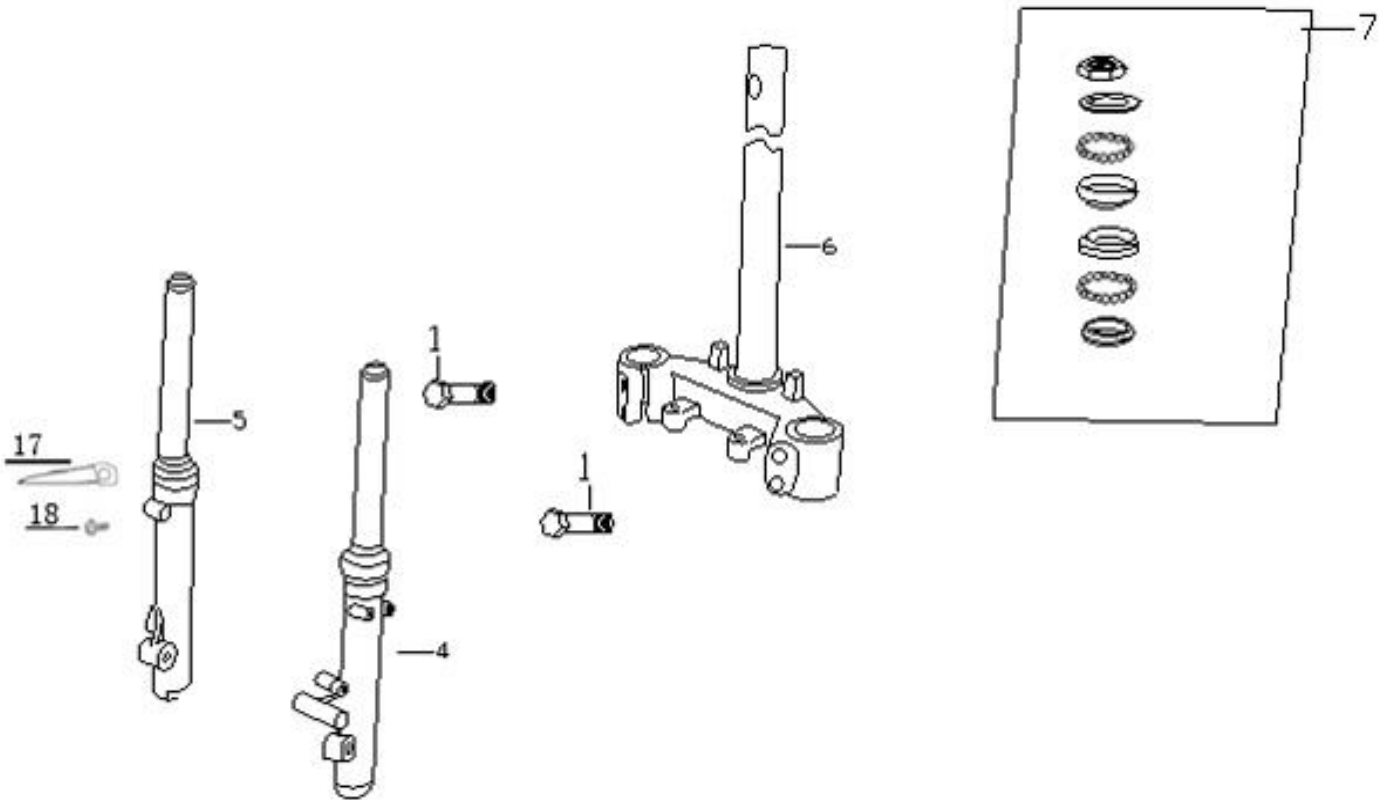

New Sprint #9

Diagram Number	Part Number (ZNEN, Vin starts with L5Y)	Part Number (JIAJUE, Vin starts with LLP)	Description
1	92201-08040-03	92201-08040-03-J	Bolt M8 * 40
4	51500-QG-9000-JL	51500-QG-9000-JL-J	left shock absorber
5	51400-QG-9000-JL	51400-QG-9000-JL-J	Right shock absorber
6	53200-QG-9000-J	53200-QG-9000-J	Triple Tree
7	50300-B08-9000	50300-B08-9000-J	Triple Tree Bearings
17	45156-B08-9000	45156-B08-9000-J	Mileage wire clamp
18	92101-06012-03	92101-06012-03-J	Bolt M6 * 12

New Sprint #10

Diagram Number	Part Number (ZHEN, Vin starts with L5Y)	Part Number (JIAJUE, Vin starts with LLP)	Description
1	4550A-QG-A000	4550A-QG-A000-J	Front disc brake
2	45500-QG-A000	45500-QG-A000-J	Banjo Bolt
3	53175-QG-A000	53175-QG-A000-J	Right Brake Lever
4	45500-KY-9000	45500-KY-9000-J	Brake Master Cylinder
5	10099-F8-9000	10099-F8-9000-J	Brake switch
6	45126-QG-A000	45126-QG-A000-J	The front brake tubing
7	90145-QG-A000	90145-QG-A000-J	Oil screw 10*22
8	95802-QG-A000	95802-QG-A000-J	Washer
9	45200-QG-A000	45200-QG-A000-J	Front Brake Caliper Assembly WITH PADS
10	45200-KY-E000	45200-KY-E000-J	Front Brake Caliper
11, 12	45105-QG-A000	45105-QG-A000-J	Front Brake Pad
13	92901-08040-03	92901-08040-03-J	Front disc brake pump locking screw M8*40