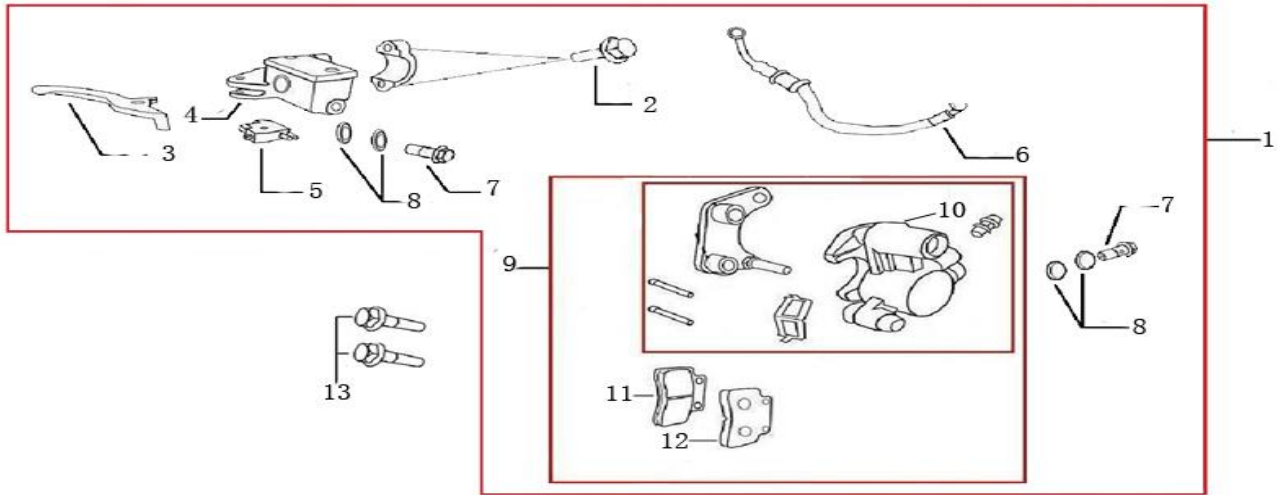

New Sprint #10

Diagram Number	Part Number (ZHEN, Vin starts with L5Y)	Part Number (JIAJUE, Vin starts with LLP)	Description
1	4550A-QG-A000	4550A-QG-A000-J	Front disc brake
2	45500-QG-A000	45500-QG-A000-J	Banjo Bolt
3	53175-QG-A000	53175-QG-A000-J	Right Brake Lever
4	45500-KY-9000	45500-KY-9000-J	Brake Master Cylinder
5	10099-F8-9000	10099-F8-9000-J	Brake switch
6	45126-QG-A000	45126-QG-A000-J	The front brake tubing
7	90145-QG-A000	90145-QG-A000-J	Oil screw 10*22
8	95802-QG-A000	95802-QG-A000-J	Washer
9	45200-QG-A000	45200-QG-A000-J	Front Brake Caliper Assembly WITH PADS
10	45200-KY-E000	45200-KY-E000-J	Front Brake Caliper
11, 12	45105-QG-A000	45105-QG-A000-J	Front Brake Pad
13	92901-08040-03	92901-08040-03-J	Front disc brake pump locking screw M8*40