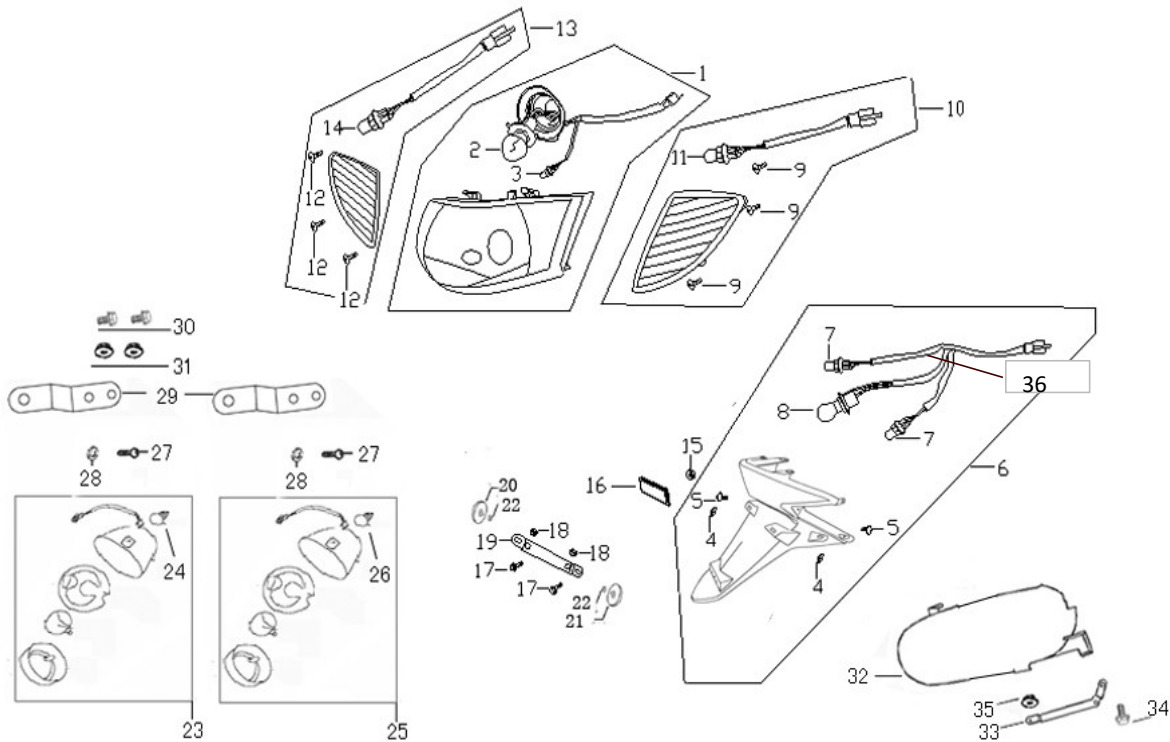

## New Sprint #5

Diagram Number	Part Number (ZHEN, Vin starts with L5Y)	Part Number (JIAJUE, Vin starts with LLP)	Description
1	33100-FY-9000	33100-FY-9000-J	Headlight
2	34911-FY-9000-J-OLD	34911-FY-9000-J-NEW	Headlight Bulb
	34911-FY-9000-J-OLD	34911-FY-9000-J-OLD	Headlight Bulb
3	34903-FY-9000-J	34903-FY-9000-J	Position lamp (12V/5W)
		33130-QG-9000-J	Headlight Bulb Harness
4	92101-06016-03-Y	92101-06016-03-Y	Bolt Flange 6x16
5	92701-06016-03-Y	92701-06016-03-Y	Screw Special 6x16
6	33700-TS-9000	33700-TS-9000-J	Brake Light/ Fender assembly
7	34905-F8-9000 AMBER	34905-F8-9000 AMBER	Turn Signal Bulb (Amber)
	34905-F8-9000 CLEAR	34905-F8-9000 CLEAR	Turn Signal Bulb (Clear)
8	34960-F8-9000	34960-F8-9000-J	Rear Brake Bulb(12V/21W/5W)
9	93401-42012-03-Y	93401-42012-03-Y	Tapping Screw 4.2 x 12
10	33450-FY-9000	33450-FY-9000-J	Front Left Turn Signal
11	34905-F8-9000 AMBER	34905-F8-9000 AMBER	The steering lamp (12V/10W)
	34905-F8-9000 CLEAR	34905-F8-9000 CLEAR	The steering lamp (12V/10W)
12	93401-42012-03-Y	93401-42012-03-Y	Tapping Screw 4.2 x 12
13	33400-FY-9000	33400-FY-9000-J	Front right steering lamp
15	95201-06000-03-Y	95201-06000-03-Y	Nut Flange 6mm
16	GST2018F350037	GST2018F350037	Reflector (Red Rectangle)
17	92101-06012-03-Y	92101-06012-03-Y	Bolt Flange 6x12
18	95201-06000-03-Y	95201-06000-03-Y	Nut Flange 6mm