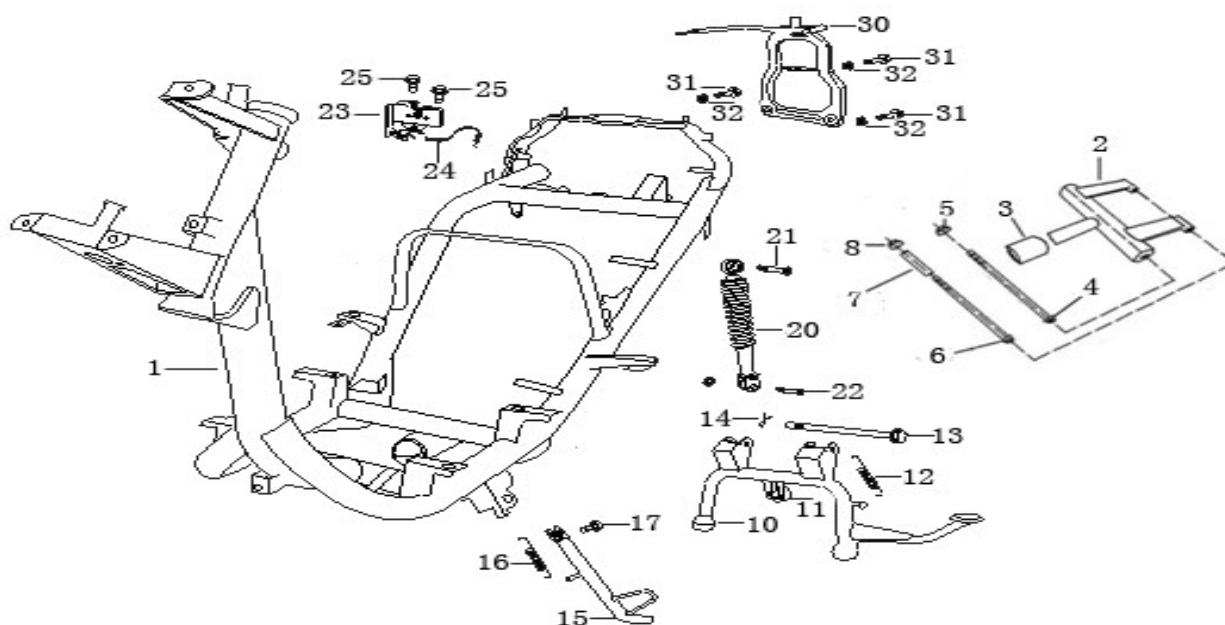

## New Sprint #13

Diagram Number	Part Number (ZHEN, Vin starts with L5Y)	Part Number (JIAJUE, Vin starts with LLP)	Description
1	N/A	N/A	N/A
2	50350-QG-9000	50350-QG-9000-J	Hanger
3	50353-KY-9000-J	50353-KY-9000-J	Suspension rubber
4	50355-FA-9000-J	50355-FA-9000-J	Bolt M10*225
5	95401-10000-03-Y	95401-10000-03-Y	Nut M10
6	50355-DGW-9100-J	50355-DGW-9100-J	Engine hanger bolt 205mm
7	50354-DGW-9000-Y	50354-DGW-9000-Y	Bushing
8	95401-10000-03-Y	95401-10000-03-Y	Nut M10
10	50500-QG-9300	50500-QG-9300-J	Main Kick Stand
11	50352-F8-9000-J	50352-F8-9000-J	Main Kick Stand Rubber Bushing
12	90014-F8-9000-J	90014-F8-9000-J	Main Kick Stand Spring
13	97001-15200-J	97001-15200-J	The cotter pin 1.5 x 20
14	50503-DGW-9000-J	50503-DGW-9000-J	A large supporting shaft of $\phi 8 \times 170$
15	50530-QG-9000	50530-QG-9000-J	Side Kick Stand
16	90015-XGW-9000-J	90015-XGW-9000-J	Side Kick Stand Spring
17	90101-TW-9000-J	90101-TW-9000-J	The single support bolt M10 * 25
20	52500-QG-9000	52500-QG-9000	Shock Absorber
21	92201-10040-03-Y	92201-10040-03-Y	Bolt M10 * 40
22	92201-08030-03-J	92201-08030-03-J	Bolt M8 * 30
23	77235-QG-9000	77235-QG-9000-J	Seat Latch
24	77240-QG-9000-JL-J	77240-QG-9000-JL-J	Bolt M10 * 40
25	92101-06012-03-Y	92101-06012-03-Y	Bolt M6 * 12
30	81204-QG-9000	81204-QG-9000	After stent
31	92101-06012-03-Y	92101-06012-03-Y	Bolt M6 * 12
32	95201-06000-03-Y	95201-06000-03-Y	Nut M6