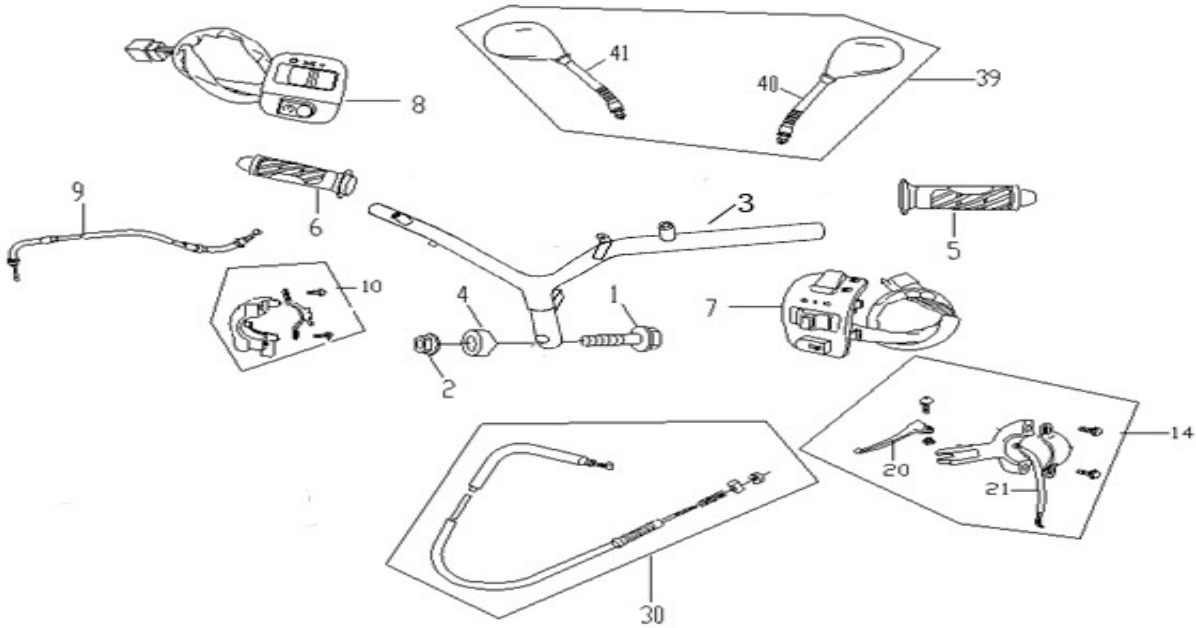

### New Sprint #4

Diagram Number	Part Number (ZHEN, Vin starts with L5Y)	Part Number (JIAJUE, Vin starts with LLP)	Description
1	92201-10050-03-Y	92201-10050-03-Y	Bolt M10 * 50
2	95401-10000-03-Y	95401-10000-03-J	Nut M10
3	53100-FY-9000	53100-FY-9000-J	Handlebars
4	53125-F8-9000-Y	53125-F8-9000-Y	Handlebar Collar Bushing
5	53166-KY-9000	53166-QG-9000-JL-J	Left grip
6	53140-QG-9000-JL	53140-QG-9000-JL-J	Right Grip
7	3520A-FY-A000	3520A-FY-A000-J	The left switch
8	3515A-FY-A000	3515A-FY-A000-J	The right switch
9	17910-QG-9000-JL	17910-QG-9000-JL-J	Throttle cable
10	53168-LY-9000	53168-LY-9000-J	Control Mount
14	5317B-QG-9000-JL-J	5317B-QG-9000-JL-J	Brake Lever Assembly
20	53178-QG-9000-J	53178-QG-9000-J	Left brake handle
21	35340-QG-9000-J	35340-QG-9000-J	The back brake signal switch
30	43450-QG-9000-JL	43450-QG-9000-JL-J	Rear Brake Cable
39	88120-KY-A000-J	88120-KY-A000-J	Set of Mirrors