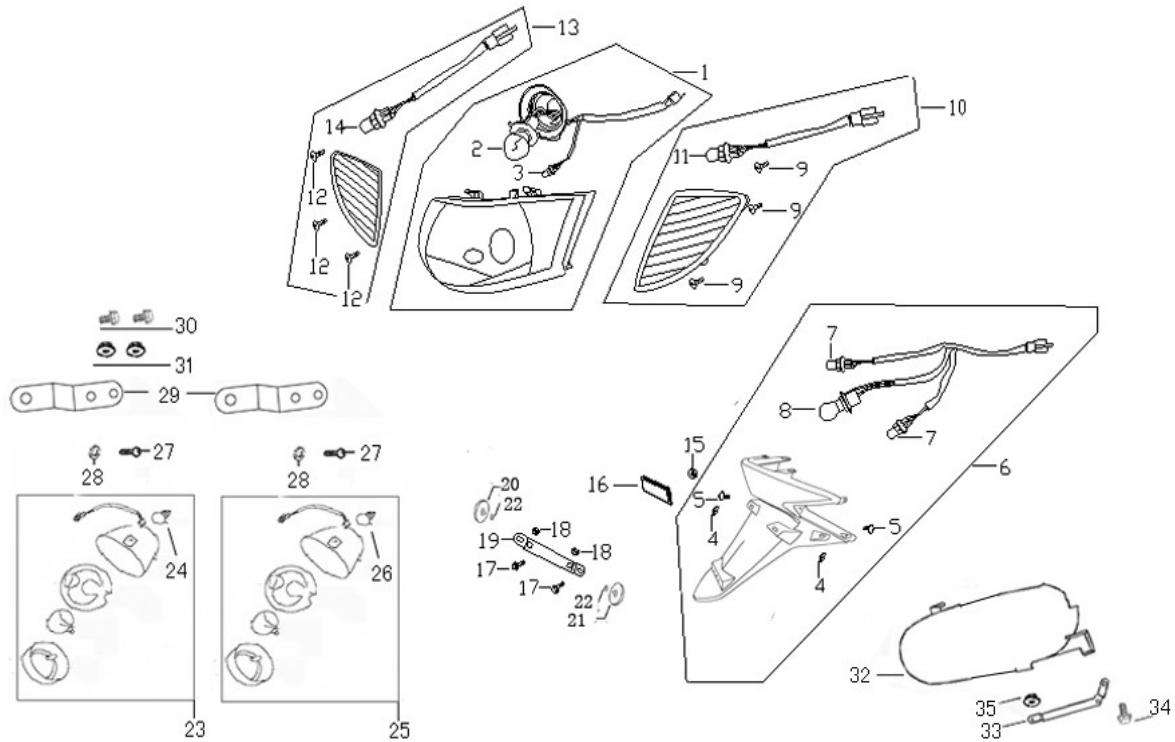

New Sprint #5 - Cont'd

19	GST2018F350038	GST2018F350038	license plate bracket
20	JHM30811	JHM30811	Side reflector (red)
21	JHM30811	JHM30811	Side reflector (red)
22	95201-06000-03-Y	95201-06000-03-Y	Nut Flange 6mm
23	33400-B08-9100	33400-B08-9100-J	Turn Signal (Upper, Front, Right)
24	34905-F8-9000 AMBER	34905-F8-9000 AMBER	Turn Signal Bulbs Amber
	34905-F8-9000 CLEAR	34905-F8-9000 CLEAR	Turn Signal Bulbs Clear
25	33450-B08-9100	33450-B08-9100-J	Turn Signal (Upper, Front, Left)
26	34905-F8-9000 AMBER	34905-F8-9000 AMBER	Turn Signal Bulbs Amber
	34905-F8-9000 CLEAR	34905-F8-9000 CLEAR	Turn Signal Bulbs Clear
27	93201-05012-03-J	93201-05012-03-J	Screw 5x12
28	95801-05000-03-J	95801-05000-03-J	Nut M5
29	33420-KY-9000	33420-KY-9000-J	Plug-in lamp bracket
30	92101-06012-03-Y	92101-06012-03-Y	Bolt Flange 6x12
31	95201-06000-03-Y	95201-06000-03-Y	Nut Flange 6mm
32	80102-TS-9000	80102-TS-9000-J	Rear mudguard
33	80109-TS-9000-J	80109-TS-9000-J	Rear fender bracket
34	92101-06016-03-Y	92101-06016-03-Y	Bolt Flange 6x16
35	95201-06000-03-Y	95201-06000-03-Y	Nut Flange 6mm
36	33700-TS-9000TC-J	33700-TS-9000TC-J	Tail Light Harness