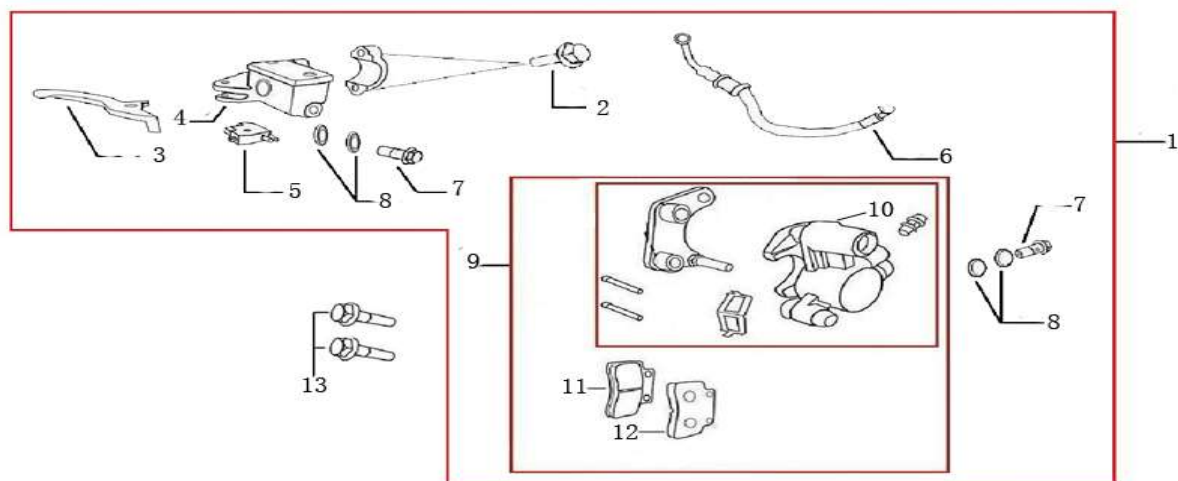

## New Sprint #10

Diagram Number	Part Number (ZHEN, Vin starts with L5Y)	Part Number (JIAJUE, Vin starts with LLP)	Description
1	4550A-QG-A000	4550A-QG-A000-J	Front Disc Brake
2	45500-QG-A000-J	45500-QG-A000-J	Banjo Bolt
3	53175-QG-A000	53175-QG-A000-J	Right Brake Lever
4	45500-KY-9000	45500-KY-9000-J	Brake Master Cylinder
5	10099-F8-9000	10099-F8-9000-J	Brake switch
6	45126-QG-A000	45126-QG-A000-J	The front brake tubing
7	90145-QG-A000-J	90145-QG-A000-J	Oil screw 10*22
8	95802-QG-A000-J	95802-QG-A000-J	Washer
9	45200-QG-A000-J	45200-QG-A000-J	Front Brake Caliper Assembly
10	45200-KY-E000	45200-QG-A000-J	Front Brake Caliper
11, 12	45105-QG-A000	45105-QG-A000-J	Front Brake Pad
13	92901-08040-03-J	92901-08040-03-J	front disc brake pump locking screw M8*40