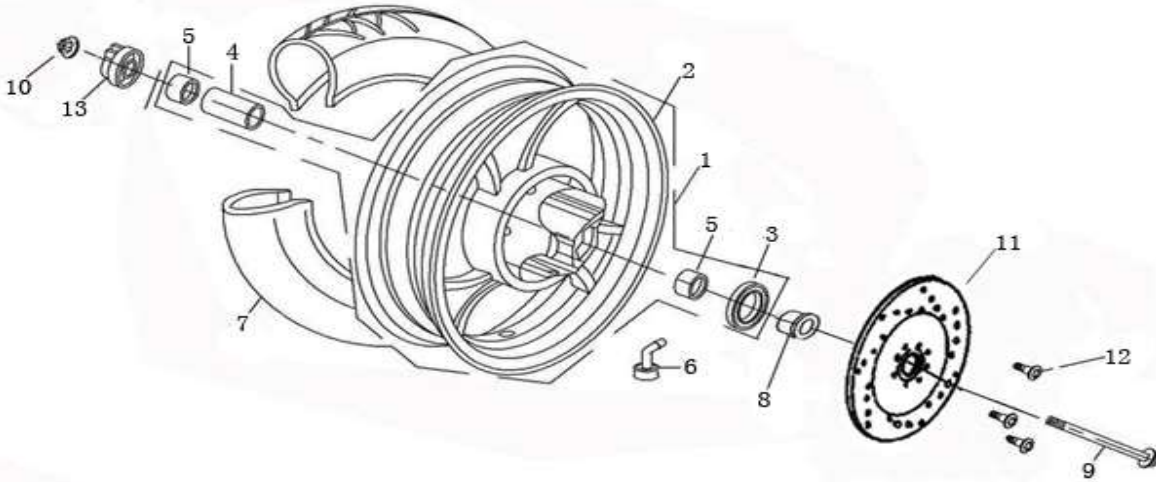

## New Sprint #10

Diagram Number	Part Number (ZHEN, Vin starts with L5Y)	Part Number (JIAJUE, Vin starts with LLP)	Description
1	4550A-QG-A000	4550A-QG-A000-J	Front Disc Brake
2	45500-QG-A000-J	45500-QG-A000-J	Banjo Bolt
3	53175-QG-A000	53175-QG-A000-J	Right Brake Lever
4	45500-KY-9000	45500-KY-9000-J	Brake Master Cylinder
5	10099-F8-9000	10099-F8-9000-J	Brake switch
6	45126-QG-A000	45126-QG-A000-J	The front brake tubing
7	90145-QG-A000-J	90145-QG-A000-J	Oil screw 10*22
8	95802-QG-A000-J	95802-QG-A000-J	Washer
9	45200-QG-A000-J	45200-QG-A000-J	Front Brake Caliper Assembly
10	45200-KY-E000	45200-QG-A000-J	Front Brake Caliper
11, 12	45105-QG-A000	45105-QG-A000-J	Front Brake Pad
13	92901-08040-03-J	92901-08040-03-J	front disc brake pump locking screw M8*40

## New Sprint #11

Diagram Number	Part Number (ZHEN, Vin starts with L5Y)	Part Number (JIAJUE, Vin starts with LLP)	Description
1	44600-KY-9000	44600-KY-9000-J	Front Rim Assembly
	44600-KY-9000 B004		Black Front Rim Assembly
	44600-KY-9000 PANTON	44601-KY-9000-010-J	Green Front Rim Assembly
	44600-KY-9000 W012	44601-KY-9000-009-J	White Front Rim Assembly
	44601-KY-9000 R007 R	44601-KY-9000-001-J	Red Front Rim Assembly
	44601-KY-9000 Y002	44601-KY-9000-003-J	Yellow Front Rim Assembly
	44601-KY-9000 BL016	44601-KY-9000-004-J	Blue Front Rim Assembly
		44601-KY-9000-012-J	Silver Front Rim Assembly
	44601-KY-9000 B002	44601-KY-9000-007-J	Charcoal Front Rim Assembly
3	90754-KY-9000-J	90754-KY-9000-J	Seal 20x30x5
4	44620-KY-9000-J	44620-KY-9000-J	Front Wheel Spacer
5	90912-KY-9000-J	90912-KY-9000-J	Bearing 6201 LLU
6	GST2018F350062	GST2018F350062	Valve Stem
7	1040502-2	1040502-2	Tire 3.50-10
8	44311-KY-9000-J	44311-KY-9000-J	The front wheel bushing
9	44301-KY-9000-J	44301-KY-9000-J	Front axle bolt
10	95501-10000-03-J	95501-10000-03-J	The front wheel nut M10
11	45121-QG-9000-J	45121-QG-9000-J	Front Brake Rotor
12	93601-08025-02-J	93601-08025-02-J	Front disc brake disc screw
13	44800-KY-9000	44800-KY-9000-J	Speedometer Hub