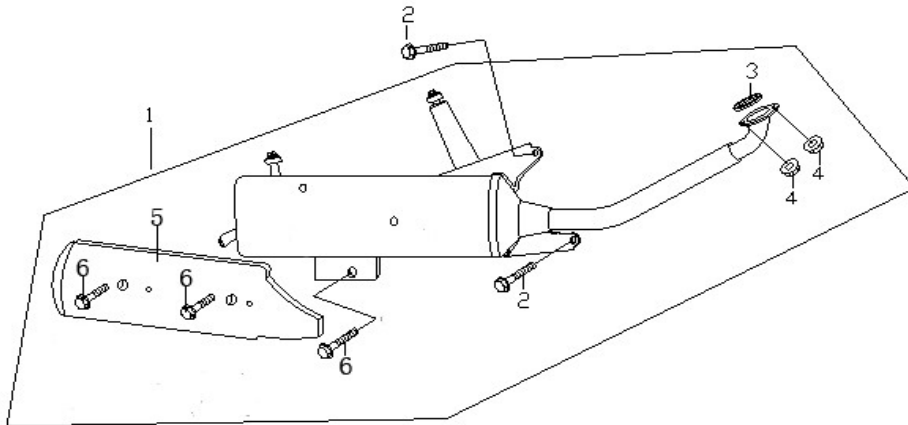

### New Sprint #14

Diagram Number	Part Number (ZHEN, Vin starts with L5Y)	Part Number (JIAJUE, Vin starts with LLP)	Description
1	92101-06025-03-Y	92101-06025-03-Y	Bolt M6 * 25
2	92101-06030-03-Y	92101-06030-03-Y	Bolt M6 * 30
3	17200-KY-A000-J	17200-KY-A000-J	Air Box Assembly
4	1721A-KY-A000-J	1721A-KY-A000-J	Air Cleaner Duct
9	17200-KY-A000-J	17200-KY-A000-J	Air Filter

### New Sprint #15

Diagram Number	Part Number (ZHEN, Vin starts with L5Y)	Part Number (JIAJUE, Vin starts with LLP)	Description
1	1830A-FY-9000	1830A-FY-9000-J	Muffler Assembly
2	92201-08055-03-J	92201-08055-03-J	Bolt M8 * 55
3	18291-F8-9000	18291-F8-9000-J	Exhaust Gasket
4	90201-F8-9000-Y	90201-F8-9000-Y	Cap nut for M6 * 32
5	18318-QG-9000-JL	18318-QG-9000-JL	Muffler Cover
6	92702-06020-03-J	92702-06020-03-J	Cross recessed head M6 * 20