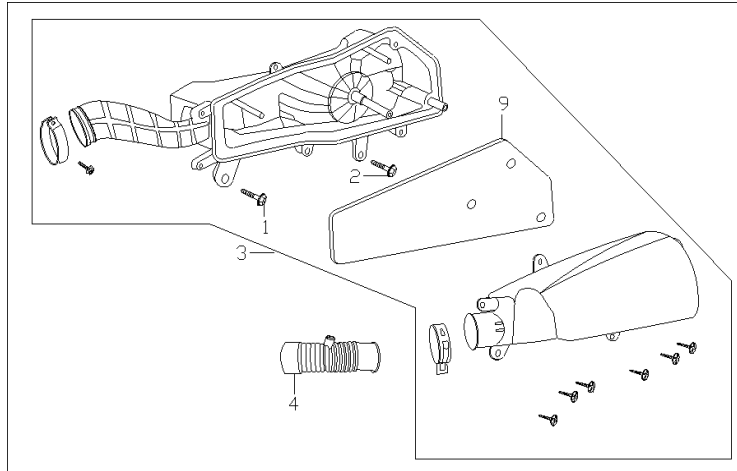

## New Sprint #13

Diagram Number	Part Number (ZHEN, Vin starts with L5Y)	Part Number (JIAJUE, Vin starts with LLP)	Description
1	N/A	N/A	N/A
2	50350-QG-9000	50350-QG-9000-J	Hanger
3	50353-KY-9000-J	50353-KY-9000-J	Suspension rubber
4	50355-FA-9000-J	50355-FA-9000-J	Bolt M10*225
5	95401-10000-03-Y	95401-10000-03-Y	Nut M10
6	50355-DGW-9100-J	50355-DGW-9100-J	Engine hanger bolt 205mm
7	50354-DGW-9000-Y	50354-DGW-9000-Y	Bushing
8	95401-10000-03-Y	95401-10000-03-Y	Nut M10
10	50500-QG-9300	50500-QG-9300-J	Main Kick Stand
11	50352-F8-9000-J	50352-F8-9000-J	Main Kick Stand Rubber Bushing
12	90014-F8-9000-J	90014-F8-9000-J	Main Kick Stand Spring
13	97001-15200-J	97001-15200-J	The cotter pin 1.5 x 20
14	50503-DGW-9000-J	50503-DGW-9000-J	A large supporting shaft of $\phi 8 \times 170$
15	50530-QG-9000	50530-QG-9000-J	Side Kick Stand
16	90015-XGW-9000-J	90015-XGW-9000-J	Side Kick Stand Spring
17	90101-TW-9000-J	90101-TW-9000-J	The single support bolt M10 * 25
20	52500-QG-9000	52500-QG-9000	Shock Absorber
21	92201-10040-03-Y	92201-10040-03-Y	Bolt M10 * 40
22	92201-08030-03-J	92201-08030-03-J	Bolt M8 * 30
23	77235-QG-9000	77235-QG-9000-J	Seat Latch
24	77240-QG-9000-JL-J	77240-QG-9000-JL-J	Bolt M10 * 40
25	92101-06012-03-Y	92101-06012-03-Y	Bolt M6 * 12
30	81204-QG-9000	81204-QG-9000	After stent
31	92101-06012-03-Y	92101-06012-03-Y	Bolt M6 * 12
32	95201-06000-03-Y	95201-06000-03-Y	Nut M6

### New Sprint #14

Diagram Number	Part Number (ZHEN, Vin starts with L5Y)	Part Number (JIAJUE, Vin starts with LLP)	Description
1	92101-06025-03-Y	92101-06025-03-Y	Bolt M6 * 25
2	92101-06030-03-Y	92101-06030-03-Y	Bolt M6 * 30
3	17200-KY-A000-J	17200-KY-A000-J	Air Box Assembly
4	1721A-KY-A000-J	1721A-KY-A000-J	Air Cleaner Duct
9	17200-KY-A000-J	17200-KY-A000-J	Air Filter