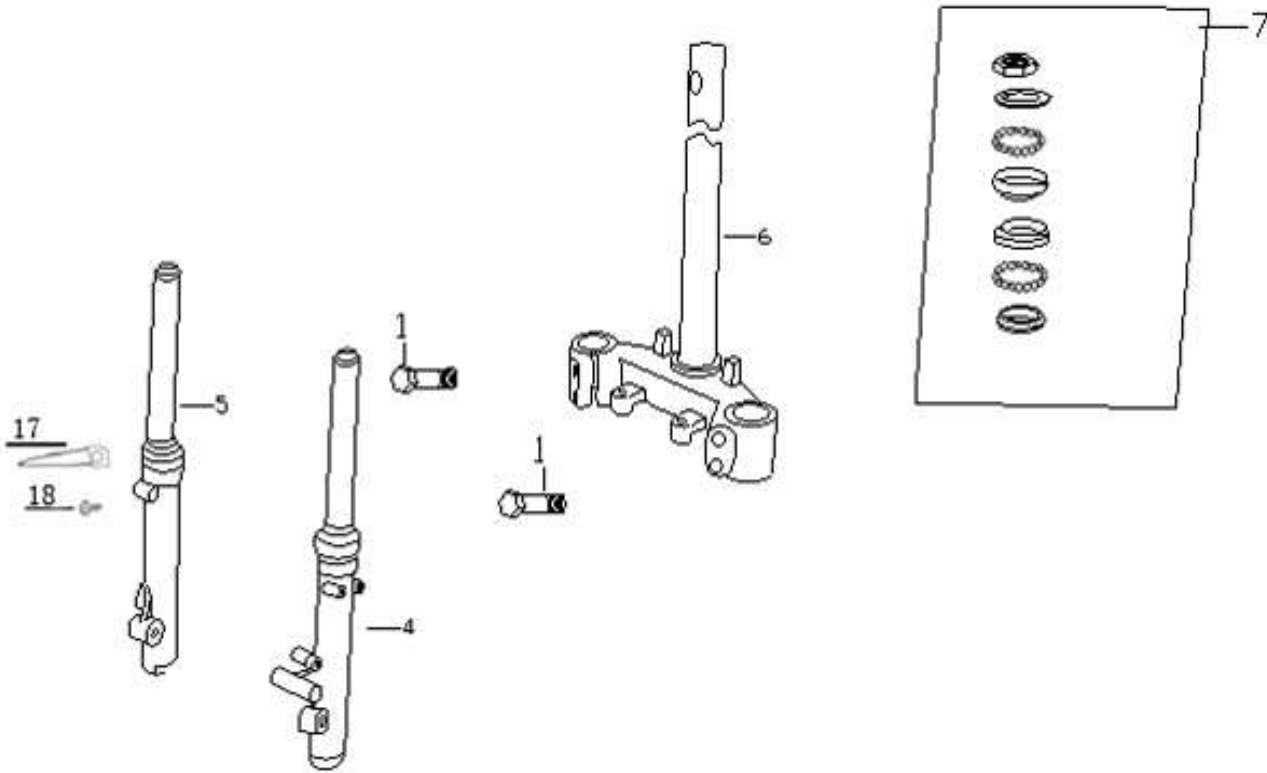

### New Sprint #9

Diagram Number	Part Number (ZHEN, Vin starts with L5Y)	Part Number (JIAJUE, Vin starts with LLP)	Description
1	92201-08040-03-Y	92201-08040-03-Y	Bolt M8 x 40
4	51500-QG-9000-JL	51500-QG-9000-JL-J	Left Shock Absorber
5	51400-QG-9000-JL	51400-QG-9000-JL-J	Right Shock Absorber
6	53200-QG-9000-J	53200-QG-9000-J	Triple Tree
7	50300-B08-9000-J	50300-B08-9000-J	Triple Tree Bearings
17	GST2018F350117	GST2018F350117	Cable Clamp
18	92101-06012-03-Y	92101-06012-03-Y	Bolt Flange 6x12

## New Sprint #10

Diagram Number	Part Number (ZHEN, Vin starts with L5Y)	Part Number (JIAJUE, Vin starts with LLP)	Description
1	4550A-QG-A000	4550A-QG-A000-J	Front Disc Brake
2	45500-QG-A000-J	45500-QG-A000-J	Banjo Bolt
3	53175-QG-A000	53175-QG-A000-J	Right Brake Lever
4	45500-KY-9000	45500-KY-9000-J	Brake Master Cylinder
5	10099-F8-9000	10099-F8-9000-J	Brake switch
6	45126-QG-A000	45126-QG-A000-J	The front brake tubing
7	90145-QG-A000-J	90145-QG-A000-J	Oil screw 10*22
8	95802-QG-A000-J	95802-QG-A000-J	Washer
9	45200-QG-A000-J	45200-QG-A000-J	Front Brake Caliper Assembly
10	45200-KY-E000	45200-QG-A000-J	Front Brake Caliper
11, 12	45105-QG-A000	45105-QG-A000-J	Front Brake Pad
13	92901-08040-03-J	92901-08040-03-J	front disc brake pump locking screw M8*40