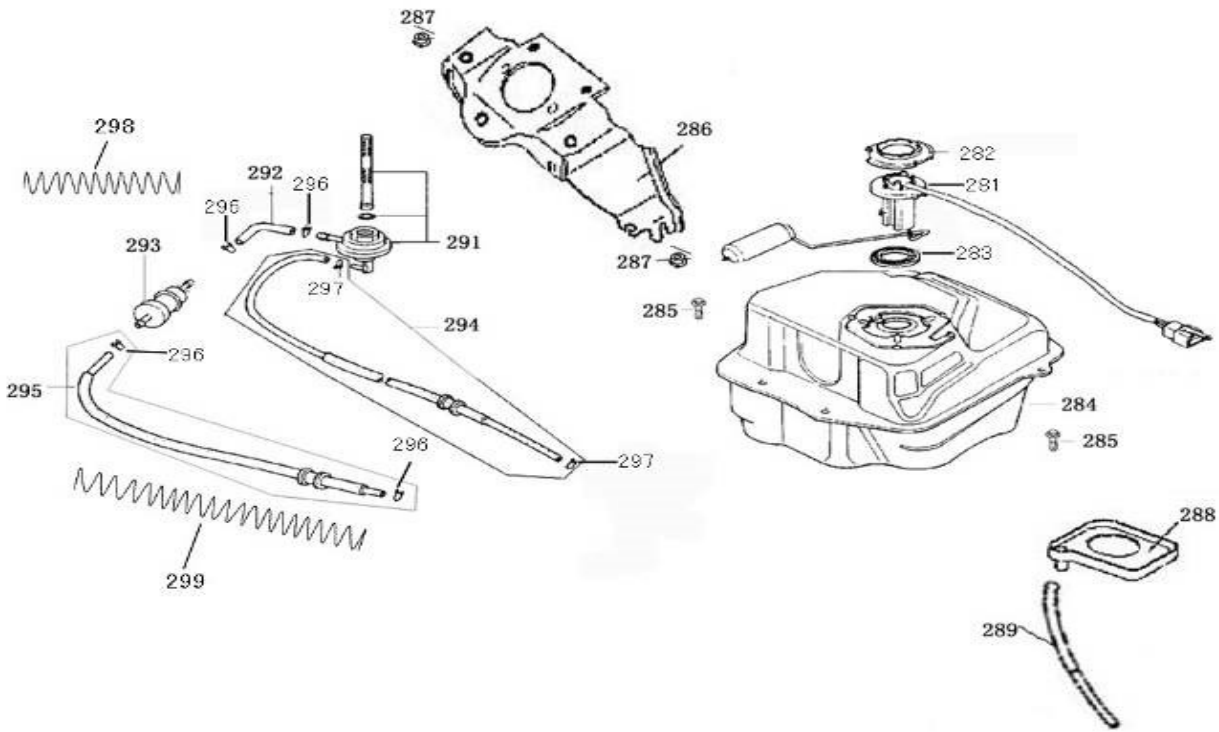

## New Sprint #7

Diagram Number	Part Number (ZHEN, Vin starts with L5Y)	Part Number (JIAJUE, Vin starts with LLP)	Description
281	3780A-QG-9000	3780A-QG-9000-J	Fuel Float
282	37802-F8-9000-Y	37802-F8-9000-Y	Fuel Gasket
283	37801-F8-9000-Y	37801-F8-9000-Y	Fuel Float Gasket
284	17500-QG-9000	17500-QG-9000-J	Fuel Tank
285	92101-06012-03-Y	92101-06012-03-Y	Bolt Flange 6x12
286	17551-KY-9000	17551-KY-9000-J	Fuel Guide Plate
287	95201-06000-03-Y	95201-06000-03-Y	Nut Flange 6mm
288	17550-KY-9000-J	17550-KY-9000-J	Fuel Rubber
289	GST2018F350084	GST2018F350084	Fuel Line
291	GST2018F350091	GST2018F350091	Fuel Petcock
292	GST2018F350084	GST2018F350084	Fuel Line
293	GST2018F350090	GST2018F350090	Fuel Filter
294	GST2018F350086	GST2018F350086	Vacuum Line
295	GST2018F350084	GST2018F350084	Fuel Line
296	19411-F8-9000-Y	19411-F8-9000-Y	Hose Clip
297	19411-F8-9000-Y	19411-F8-9000-Y	Hose Clip
298	90017-KY-9000-J	90017-KY-9000-J	SPG Fuel Tube 1
299	90018-KY-9000-J	90018-KY-9000-J	SPG Fuel Tube 2