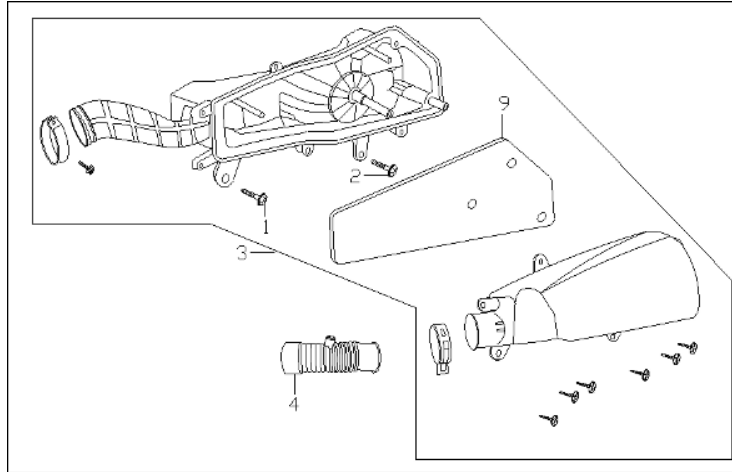

12	92101-06032-03-Y	92101-06032-03-Y	The six hexagon bolt M6*32
----	------------------	------------------	----------------------------

New Sprint #13

Diagram Number	Part Number (YONGFU, Vin starts with LLO)	Part Number (JIAJUE, Vin starts with LLP)	Description
1	N/A	N/A	N/A
2	50350-QG-9000-J	50350-QG-9000-J	Hanger
3	50353-KY-9000-J	50353-KY-9000-J	Suspension rubber
4	50355-FA-9000-J	50355-FA-9000-J	Bolt M10*225
5	95401-10000-03-Y	95401-10000-03-Y	Nut M10
6	50355-DGW-9100-J	50355-DGW-9100-J	Engine hanger bolt 205mm
7	50354-DGW-9000-Y	50354-DGW-9000-Y	Bushing
8	95401-10000-03-Y	95401-10000-03-Y	Nut M10
10	50500-QG-9300-J	50500-QG-9300-J	Main Kick Stand
11	50352-F8-9000-J	50352-F8-9000-J	Main Kick Stand Rubber Bushing
12	90014-F8-9000-J	90014-F8-9000-J	Main Kick Stand Spring
13	97001-15200-J	97001-15200-J	The cotter pin 1.5 x 20
14	50503-DGW-9000-J	50503-DGW-9000-J	A large supporting shaft of $\phi 8 \times 170$
15	50530-QG-9000	50530-QG-9000-J	Side Kick Stand
16	90015-XGW-9000-J	90015-XGW-9000-J	Side Kick Stand Spring
17	90101-TW-9000-J	90101-TW-9000-J	The single support bolt M10 * 25
20	52500-QG-9000	52500-QG-9000	Shock Absorber
21	92201-10040-03-Y	92201-10040-03-Y	Bolt M10 * 40
22	92201-08030-03-J	92201-08030-03-J	Bolt M8 * 30
23	77235-QG-9000-J	77235-QG-9000-J	Seat Latch
24	77240-QG-9000-JL-J	77240-QG-9000-JL-J	Bolt M10 * 40
25	92101-06012-03-Y	92101-06012-03-Y	Bolt M6 * 12
30	81204-QG-9000	81204-QG-9000	After stent
31	92101-06012-03-Y	92101-06012-03-Y	Bolt M6 * 12
32	95201-06000-03-Y	95201-06000-03-Y	Nut M6

New Sprint #14

Diagram Number	Part Number (YONGFU, Vin starts with LLO)	Part Number (JIAJUE, Vin starts with LLP)	Description
1	92101-06025-03-Y	92101-06025-03-Y	Bolt M6 * 25
2	92101-06030-03-Y	92101-06030-03-Y	Bolt M6 * 30
3	17200-KY-A000-J	17200-KY-A000-J	Air Box Assembly
4	1721A-KY-A000-J	1721A-KY-A000-J	Air Cleaner Duct
9	17200-KY-A000-J	17200-KY-A000-J	Air Filter