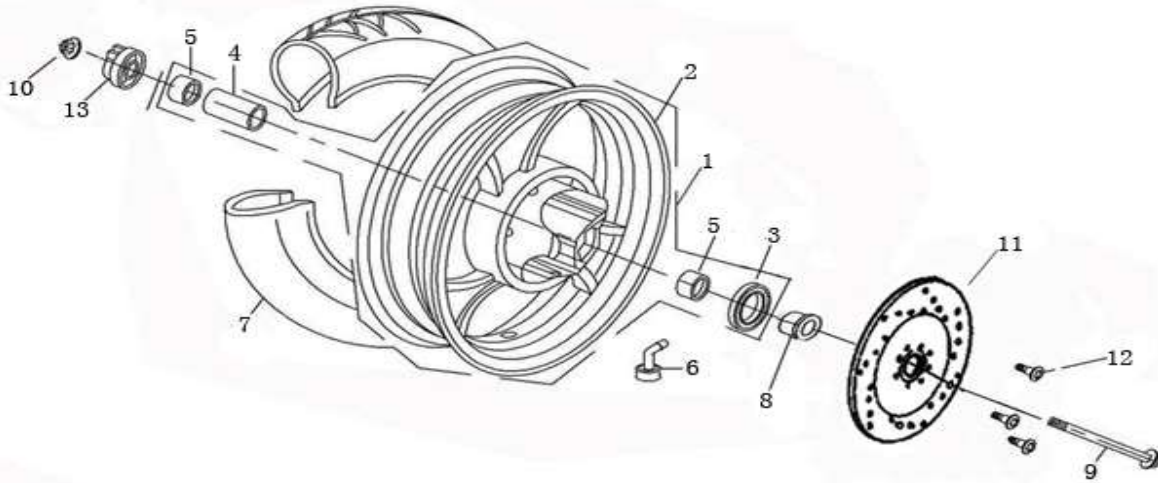

New Sprint #10

Diagram Number	Part Number (YONGFU, Vin starts with LLO)	Part Number (JIAJUE, Vin starts with LLP)	Description
1	4550A-QG-A000-J	4550A-QG-A000-J	Front Disc Brake
2	45500-QG-A000-J	45500-QG-A000-J	Banjo Bolt
3	53175-QG-A000-J	53175-QG-A000-J	Right Brake Lever
4	45500-KY-9000-J	45500-KY-9000-J	Brake Master Cylinder
5	10099-F8-9000-J	10099-F8-9000-J	Brake switch
6	45126-QG-A000-J	45126-QG-A000-J	The front brake tubing
7	90145-QG-A000-J	90145-QG-A000-J	Oil screw 10*22
8	95802-QG-A000-J	95802-QG-A000-J	Washer
9	45200-QG-A000-J	45200-QG-A000-J	Front Brake Caliper Assembly
10	45200-QG-A000-J	45200-QG-A000-J	Front Brake Caliper
11, 12	45105-QG-A000-J	45105-QG-A000-J	Front Brake Pad
13	92901-08040-03-J	92901-08040-03-J	Front disc brake pump locking screw M8*40

New Sprint #11

Diagram Number	Part Number (YONGFU, Vin starts with LLO)	Part Number (JIAJUE, Vin starts with LLP)	Description
1	44601-KY-9000-YF	44600-KY-9000-J	Front Rim Assembly
			Black Front Rim Assembly
		44601-KY-9000-010-J	Green Front Rim Assembly
		44601-KY-9000-009-J	White Front Rim Assembly
		44601-KY-9000-001-J	Red Front Rim Assembly
		44601-KY-9000-003-J	Yellow Front Rim Assembly
		44601-KY-9000-004-J	Blue Front Rim Assembly
		44601-KY-9000-012-J	Silver Front Rim Assembly
		44601-KY-9000-007-J	Charcoal Front Rim Assembly
3	90754-KY-9000-J	90754-KY-9000-J	Seal 20x30x5
4	44620-KY-9000-J	44620-KY-9000-J	Front Wheel Spacer
5	90912-KY-9000-J	90912-KY-9000-J	Bearing 6201 LLU
6	GST2018F350062	GST2018F350062	Valve Stem
7	1040502-2	1040502-2	Tire 3.50-10
8	44311-KY-9000-J	44311-KY-9000-J	The front wheel bushing
9	44301-KY-9000-J	44301-KY-9000-J	Front axle bolt
10	95501-10000-03-J	95501-10000-03-J	The front wheel nut M10
11	45121-QG-9000-J	45121-QG-9000-J	Front Brake Rotor
12	93601-08025-02-J	93601-08025-02-J	Front disc brake disc screw
13	44800-KY-9000-YF	44800-KY-9000-J	Speedometer Hub