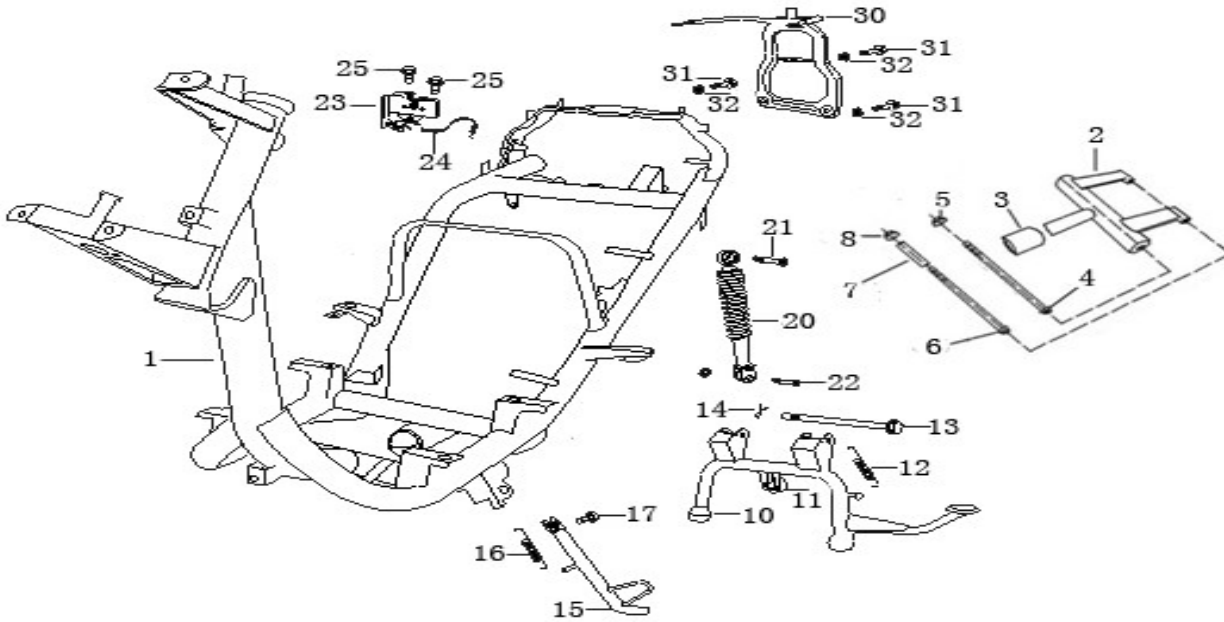

12	92101-06032-03-Y	92101-06032-03-Y	The six hexagon bolt M6*32
----	------------------	------------------	----------------------------

New Sprint #13

Diagram Number	Part Number (YONGFU, Vin starts with LLO)	Part Number (JIAJUE, Vin starts with LLP)	Description
1	N/A	N/A	N/A
2	50350-QG-9000-J	50350-QG-9000-J	Hanger
3	50353-KY-9000-J	50353-KY-9000-J	Suspension rubber
4	50355-FA-9000-J	50355-FA-9000-J	Bolt M10*225
5	95401-10000-03-Y	95401-10000-03-Y	Nut M10
6	50355-DGW-9100-J	50355-DGW-9100-J	Engine hanger bolt 205mm
7	50354-DGW-9000-Y	50354-DGW-9000-Y	Bushing
8	95401-10000-03-Y	95401-10000-03-Y	Nut M10
10	50500-QG-9300-J	50500-QG-9300-J	Main Kick Stand
11	50352-F8-9000-J	50352-F8-9000-J	Main Kick Stand Rubber Bushing
12	90014-F8-9000-J	90014-F8-9000-J	Main Kick Stand Spring
13	97001-15200-J	97001-15200-J	The cotter pin 1.5 x 20
14	50503-DGW-9000-J	50503-DGW-9000-J	A large supporting shaft of $\phi 8 \times 170$
15	50530-QG-9000	50530-QG-9000-J	Side Kick Stand
16	90015-XGW-9000-J	90015-XGW-9000-J	Side Kick Stand Spring
17	90101-TW-9000-J	90101-TW-9000-J	The single support bolt M10 * 25
20	52500-QG-9000	52500-QG-9000	Shock Absorber
21	92201-10040-03-Y	92201-10040-03-Y	Bolt M10 * 40
22	92201-08030-03-J	92201-08030-03-J	Bolt M8 * 30
23	77235-QG-9000-J	77235-QG-9000-J	Seat Latch
24	77240-QG-9000-JL-J	77240-QG-9000-JL-J	Bolt M10 * 40
25	92101-06012-03-Y	92101-06012-03-Y	Bolt M6 * 12
30	81204-QG-9000	81204-QG-9000	After stent
31	92101-06012-03-Y	92101-06012-03-Y	Bolt M6 * 12
32	95201-06000-03-Y	95201-06000-03-Y	Nut M6