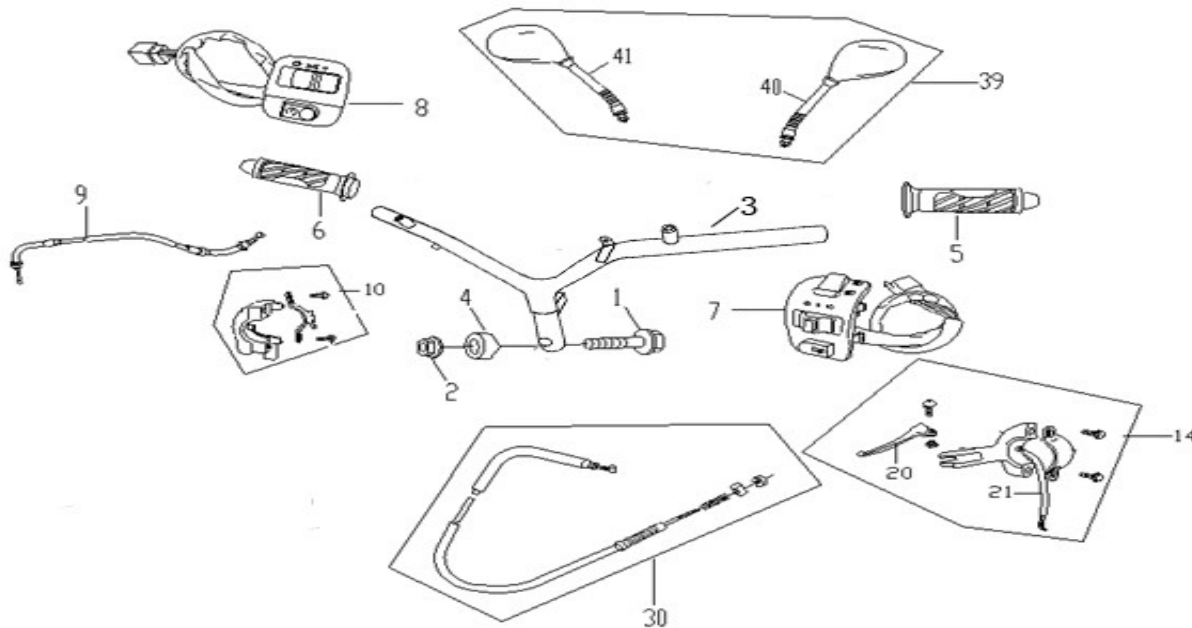

New Sprint #4

Diagram Number	Part Number (YONGFU, Vin starts with LLO)	Part Number (JIAJUE, Vin starts with LLP)	Description
1	92201-10050-03-Y	92201-10050-03-Y	Bolt M10 * 50
2	95401-10000-03-Y	95401-10000-03-Y	Nut M10
3	53100-FY-9000-J	53100-FY-9000-J	Handlebars
4	53125-F8-9000-Y	53125-F8-9000-Y	Handlebar Collar Bushing
5	53166-QG-9000-JL-YF	53166-QG-9000-JL-J	Left grip
6		53140-QG-9000-JL-J	Right Grip
7	3520A-FY-A000-YF	3520A-FY-A000-J	The left switch
8	3515A-FY-A000-YF	3515A-FY-A000-J	The right switch
9	17910-QG-9000-JL-YF	17910-QG-9000-JL-J	Throttle cable
10	53168-LY-9000-J	53168-LY-9000-J	Control Mount
14	5317B-QG-9000-JL-J	5317B-QG-9000-JL-J	Brake Lever Assembly
20	53178-QG-9000-J	53178-QG-9000-J	Left brake handle
21	35340-QG-9000-J	35340-QG-9000-J	The back brake signal switch
30	43450-QG-9000-JL-J	43450-QG-9000-JL-J	Rear Brake Cable
39	88120-KY-A000-J	88120-KY-A000-J	Set of Mirrors