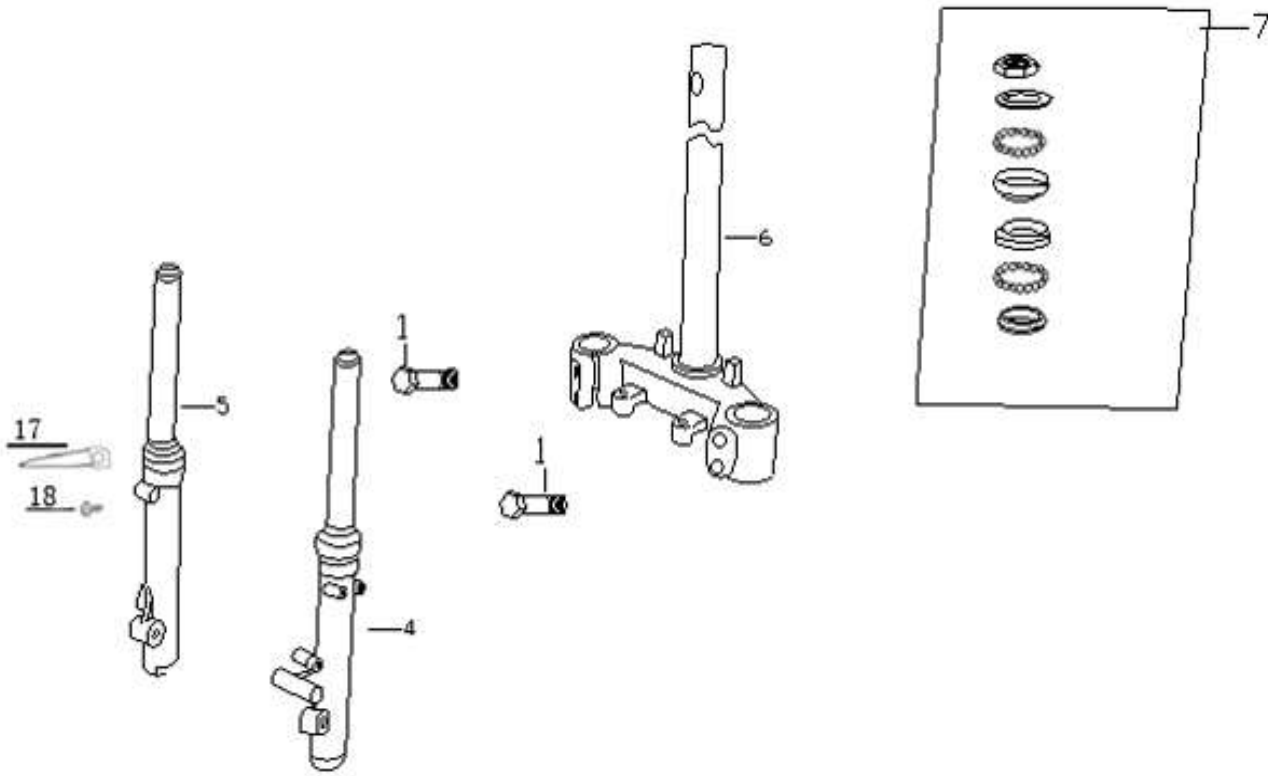

New Sprint #9

Diagram Number	Part Number (YONGFU, Vin starts with LLO)	Part Number (JIAJUE, Vin starts with LLP)	Description
1	92201-08040-03-Y	92201-08040-03-Y	Bolt M8 x 40
4	51500-QG-9000-JL-J	51500-QG-9000-JL-J	Left Shock Absorber
5	51400-QG-9000-JL-J	51400-QG-9000-JL-J	Right Shock Absorber
6	53200-QG-9000-J	53200-QG-9000-J	Triple Tree
7	50300-B08-9000-J	50300-B08-9000-J	Triple Tree Bearings
17	GST2018F350117	GST2018F350117	Cable Clamp
18	92101-06012-03-Y	92101-06012-03-Y	Bolt Flange 6x12

New Sprint #10

Diagram Number	Part Number (YONGFU, Vin starts with LLO)	Part Number (JIAJUE, Vin starts with LLP)	Description
1	4550A-QG-A000-J	4550A-QG-A000-J	Front Disc Brake
2	45500-QG-A000-J	45500-QG-A000-J	Banjo Bolt
3	53175-QG-A000-J	53175-QG-A000-J	Right Brake Lever
4	45500-KY-9000-J	45500-KY-9000-J	Brake Master Cylinder
5	10099-F8-9000-J	10099-F8-9000-J	Brake switch
6	45126-QG-A000-J	45126-QG-A000-J	The front brake tubing
7	90145-QG-A000-J	90145-QG-A000-J	Oil screw 10*22
8	95802-QG-A000-J	95802-QG-A000-J	Washer
9	45200-QG-A000-J	45200-QG-A000-J	Front Brake Caliper Assembly
10	45200-QG-A000-J	45200-QG-A000-J	Front Brake Caliper
11, 12	45105-QG-A000-J	45105-QG-A000-J	Front Brake Pad
13	92901-08040-03-J	92901-08040-03-J	Front disc brake pump locking screw M8*40