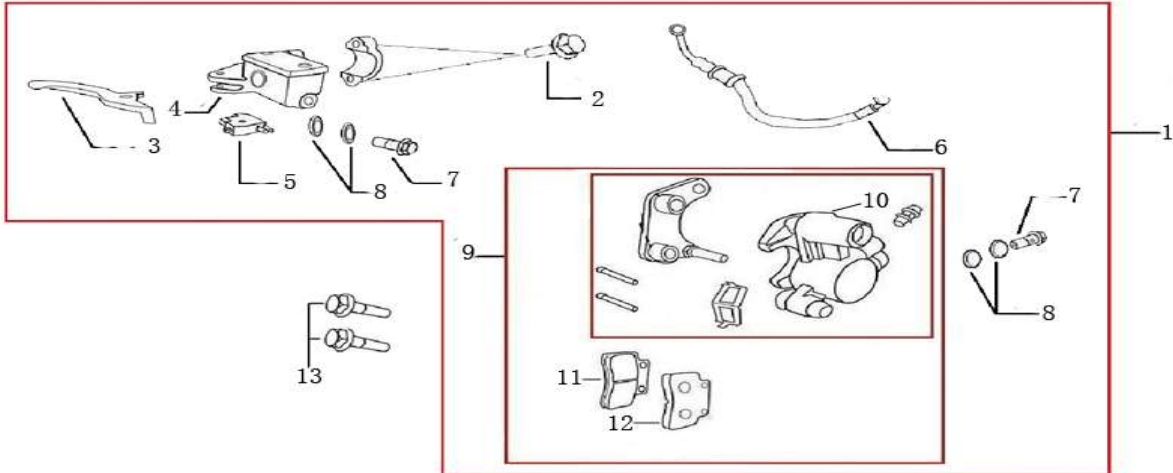

New Sprint #10

Diagram Number	Part Number (YONGFU, Vin starts with LLO)	Part Number (JIAJUE, Vin starts with LLP)	Description
1	4550A-QG-A000-J	4550A-QG-A000-J	Front Disc Brake
2	45500-QG-A000-J	45500-QG-A000-J	Banjo Bolt
3	53175-QG-A000-J	53175-QG-A000-J	Right Brake Lever
4	45500-KY-9000-J	45500-KY-9000-J	Brake Master Cylinder
5	10099-F8-9000-J	10099-F8-9000-J	Brake switch
6	45126-QG-A000-J	45126-QG-A000-J	The front brake tubing
7	90145-QG-A000-J	90145-QG-A000-J	Oil screw 10*22
8	95802-QG-A000-J	95802-QG-A000-J	Washer
9	45200-QG-A000-J	45200-QG-A000-J	Front Brake Caliper Assembly
10	45200-QG-A000-J	45200-QG-A000-J	Front Brake Caliper
11, 12	45105-QG-A000-J	45105-QG-A000-J	Front Brake Pad
13	92901-08040-03-J	92901-08040-03-J	Front disc brake pump locking screw M8*40