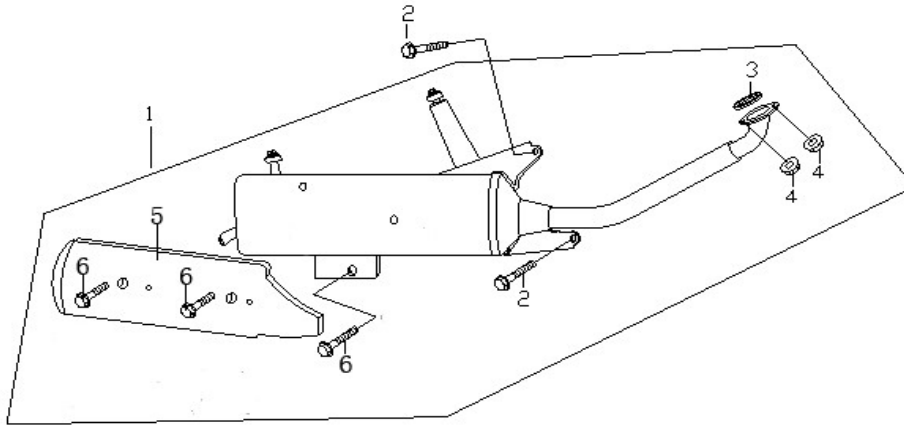

New Sprint #14

Diagram Number	Part Number (YONGFU, Vin starts with LLO)	Part Number (JIAJUE, Vin starts with LLP)	Description
1	92101-06025-03-Y	92101-06025-03-Y	Bolt M6 * 25
2	92101-06030-03-Y	92101-06030-03-Y	Bolt M6 * 30
3	17200-KY-A000-J	17200-KY-A000-J	Air Box Assembly
4	1721A-KY-A000-J	1721A-KY-A000-J	Air Cleaner Duct
9	17200-KY-A000-J	17200-KY-A000-J	Air Filter

New Sprint #15

Diagram Number	Part Number (YONGFU, Vin starts with LLO)	Part Number (JIAJUE, Vin starts with LLP)	Description
1	1830A-FY-9000-YF	1830A-FY-9000-J	Muffler Assembly
2	92201-08055-03-J	92201-08055-03-J	Bolt M8 * 55
3	18291-F8-9000-Y	18291-F8-9000-Y	Exhaust Gasket
4	90201-F8-9000-Y	90201-F8-9000-Y	Cap nut for M6 * 32
5	18318-QG-9000-JL	18318-QG-9000-JL	Muffler Cover
6	92702-06020-03-J	92702-06020-03-J	Cross recessed head M6 * 20