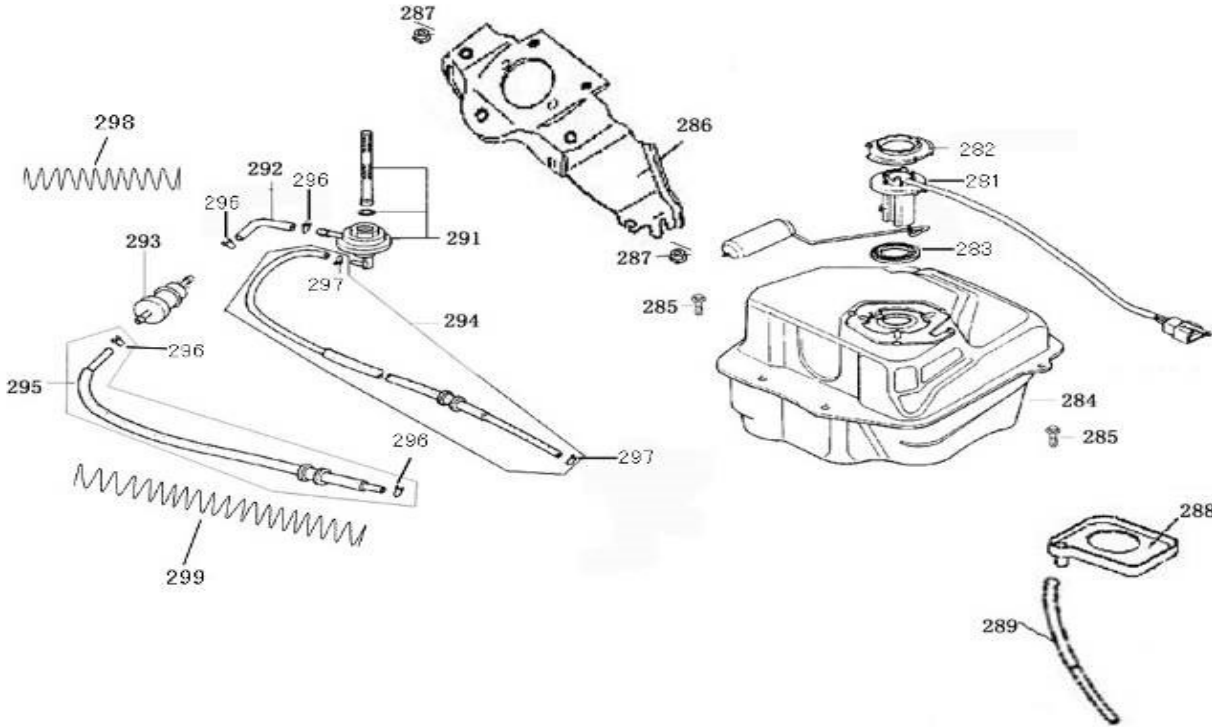

New Sprint #7

Diagram Number	Part Number (YONGFU, Vin starts with LLO)	Part Number (JIAJUE, Vin starts with LLP)	Description
281	3780A-QG-9000-J	3780A-QG-9000-J	Fuel Float
282	37802-F8-9000-Y	37802-F8-9000-Y	Fuel Gasket
283	37801-F8-9000-Y	37801-F8-9000-Y	Fuel Float Gasket
284	17500-QG-9000-J	17500-QG-9000-J	Fuel Tank
285	92101-06012-03-Y	92101-06012-03-Y	Bolt Flange 6x12
286	17551-KY-9000-J	17551-KY-9000-J	Fuel Guide Plate
287	95201-06000-03-Y	95201-06000-03-Y	Nut Flange 6mm
288	17550-KY-9000-J	17550-KY-9000-J	Fuel Rubber
289	GST2018F350084	GST2018F350084	Fuel Line
291	GST2018F350091	GST2018F350091	Fuel Petcock
292	GST2018F350084	GST2018F350084	Fuel Line
293	GST2018F350090	GST2018F350090	Fuel Filter
294	GST2018F350086	GST2018F350086	Vacuum Line
295	GST2018F350084	GST2018F350084	Fuel Line
296	19411-F8-9000-Y	19411-F8-9000-Y	Hose Clip
297	19411-F8-9000-Y	19411-F8-9000-Y	Hose Clip
298	90017-KY-9000-J	90017-KY-9000-J	SPG Fuel Tube 1
299	90018-KY-9000-J	90018-KY-9000-J	SPG Fuel Tube 2