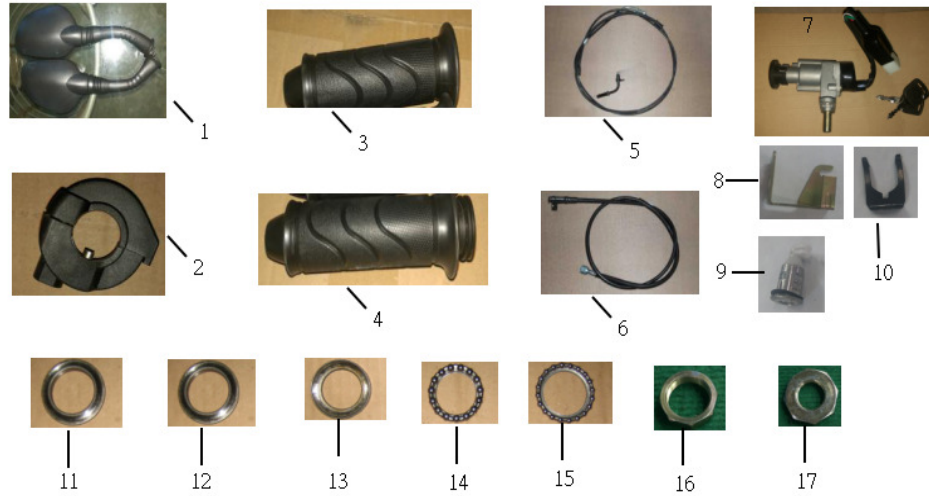

F8: LOCK

No	Part No	Description
1	88120-AEA1-0000-J	MIRROR ASSY L/R BACK
2	3520B-AEA1-0000	Throttle block
3	53166-AEA1-0000-J	L.GRIP,HANDLE
4	53140-AEA1-0000-J	THROTTLE GRIP,HANDLE
5	17910-AEA1-0000-J	THROTTLE CABLE
6	44831-AEA1-0000-J	MILEAGE CABLE
7	35101-AEA1-0000-J	MAIN LOCK ASSY
8	35110-AEA1-0000	Seat lock brackct
9	35120-AEA1-0000	Seat lock
10	35130-AEA1-0000	Seat lock
11	53221-AEA1-0000-J	BOWL 2
12	53222-AEA1-0000-J	BOWL 2
13	53224-AEA1-0000-J	BOWL 3
14	53220-AEA1-0000-J	BALL ASSY.,down
15	53223-AEA1-0000-J	BALL ASSY.,UPPER
16	50305-AEA1-0000-J	TOP NUT,STEERING STEM A
17	50306-AEA1-0000-J	TOP NUT,STEERING STEM B