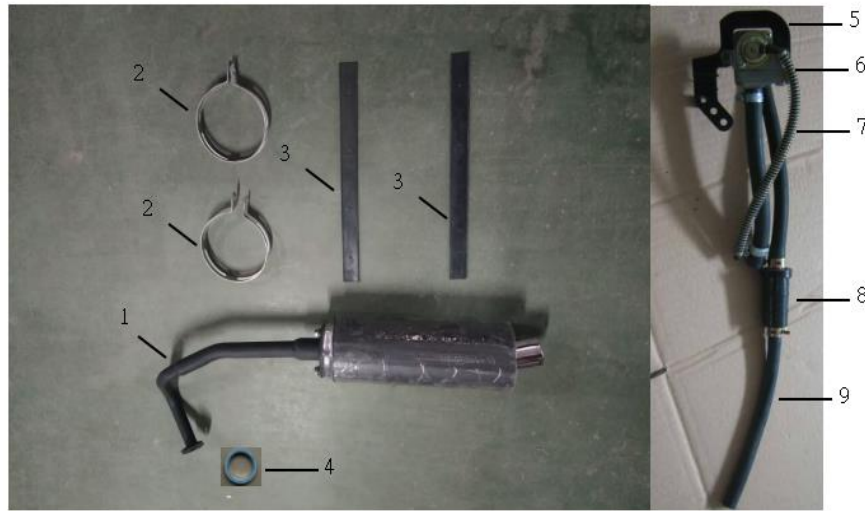

F10: ENGINE AND ELECTRIC PARTS

No	Part No	Description	Qty
1	1830A-AEA1-0000/50cc	MUFFLER ASSY	1
2	18312-B08-9000-A/B-J	MUFFLER BLOCK HOOP	2
3	18313-B08-9000-A/B-J	Muffler rubber	2
4	18291-AEA1-/50cc-J	GASKET OF EXHAUST PIPE	1
5	18810-AEA1-0000	Air valve bucket	1
6	18800-AEA1-0000	FILL VALVE,SECONDARY AIR	1
7	18820-AEA1-0000	Negative pressure pipe	1
8	18830-AEA1-0000	Filter	1
9	18840-AEA1-0000	Air pipe	3