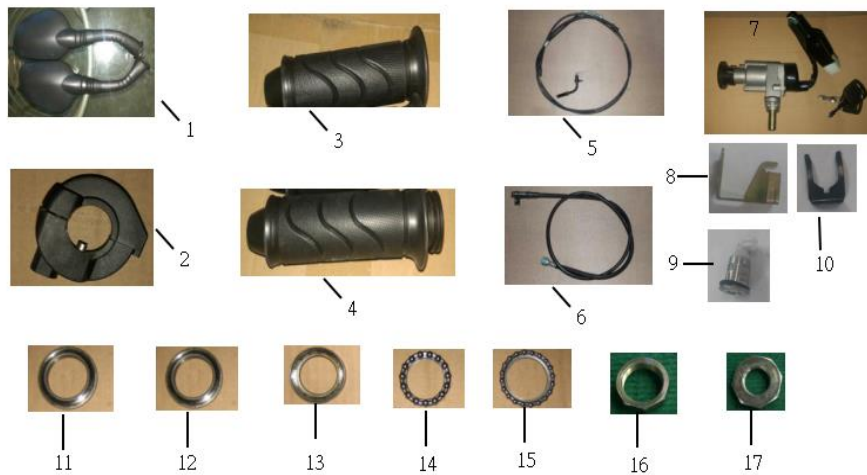

150cc Bolt Parts List

Last revision 9/18/17

F1: FRAME

No	Part No	Description	Qty
1	50100-AEA1-0000/50cc	FRAME BODY	1
2	8121-AEA1-0000-J	REAR-HANDRAIL	1
3	84701-AEA1-0000-J	BRKT NUMBER PLATE	1
4	5050A-AEA1-0000/50cc	STAND ASSY MAIN	1
5	53200-AEA1-0000-J	STEERING STEM	1
6	50530-AEA1-0000-J	BAR SIDE STAND	1
7	77230-AEA1-0000-J	LOCK BASE OF SEAT	1
8	77235-AEA1-0000-J	LOCK BASE OF SEAT	1
9	50350-AEA1-0000/50cc	HANGER OF ENGINE	1
10	53100-AEA1-0000-J	HANDLE BAR	1
11	77240-AEA1-0000-J	CABLE OF SEAT LOCK	1
12	8221-AEA1-0000-J	RUBBER, REAR-HANDRAIL	2
13	77210-AEA1-0000	SEAT PIN	1
14	33742-ACB1-0000-J	FRONT REFLECTOR	2
15	90117-AEA1-0050	Hanger shaft	1
16	50515-AEA1-0000-J	engine hanger plug	1
17	95014-AEA1-0000-J	SPRING OF SIDE STAND	1
18	50550-GT10-0000	SPRING OF MAIN STAND	1

F6: FUEL TANK

No	Part No	Description	Qty
1	17501-AEA1-0000	FUEL TANK	1
2	3780A-AEA1-0000-J	FUEL SENSOR ASSY	1
3	17502-AEA1-0000	FUEL TANK CAP	1
4	16950-AEA1-0000	AUTO COCK ASSY FUEL	2
5	16910-F8-9000-J	STRAINER ASSY FUEL	1
6	16911-AEA1-0000	FUEL TUBE A	1
7	16914-AEA1-0000	FUEL TUBE D	2
8	17550-AEA1-0000	Carbon tank	1
9	17560-AEA1-0000	Dumping valve	1
10	77200-AEA1-0000	SEAT	1

F8: LOCK

No	Part No	Description	Qty
1	88120-AEA1-0000-J	MIRROR ASSY L/R BACK	1
2	3520B-AEA1-0000	Throttle block	1
3	53166-AEA1-0000-J	L.GRIP,HANDLE	1
4	53140-AEA1-0000-J	THROTTLE GRIP,HANDLE	1
5	17910-AEA1-0000-J	THROTTLE CABLE	1
6	44831-AEA1-0000-J	MILEAGE CABLE	1
7	35101-AEA1-0000-J	MAIN LOCK ASSY	1
8	35110-AEA1-0000	Seat lock brackt	1
9	35120-AEA1-0000	Seat lock	1
10	35130-AEA1-0000	Seat lock	1
11	53221-AEA1-0000-J	BOWL 2	1
12	53222-AEA1-0000-J	BOWL 2	1
13	53224-AEA1-0000-J	BOWL 3	1
14	53220-AEA1-0000-J	BALL ASSY.,down	1
15	53223-AEA1-0000-J	BALL ASSY.,UPPER	1
16	50305-AEA1-0000-J	TOP NUT,STEERING STEM	1
17	50306-AEA1-0000-J	TOP NUT,STEERING STEM	2