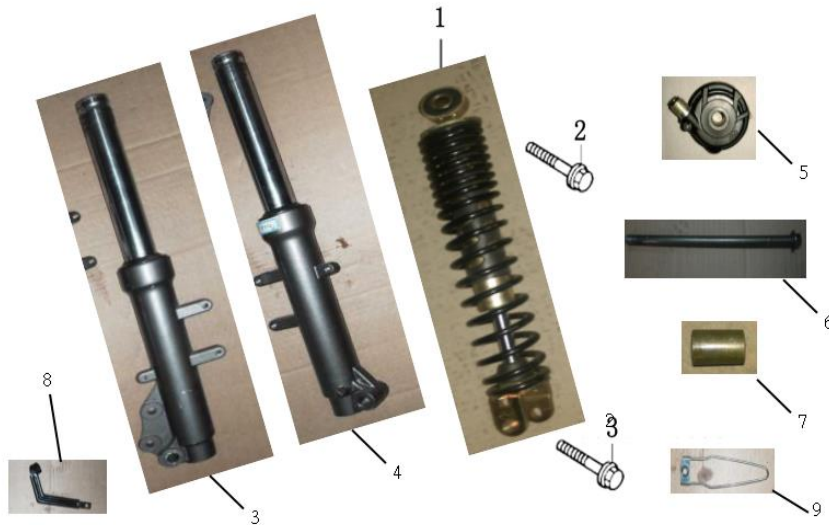

150cc Bolt Parts List

Last revision 9/18/17

F1: FRAME

No	Part No	Description	Qty
1	50100-AEA1-0000/50cc	FRAME BODY	1
2	8121-AEA1-0000-J	REAR-HANDRAIL	1
3	84701-AEA1-0000-J	BRKT NUMBER PLATE	1
4	5050A-AEA1-0000/50cc	STAND ASSY MAIN	1
5	53200-AEA1-0000-J	STEERING STEM	1
6	50530-AEA1-0000-J	BAR SIDE STAND	1
7	77230-AEA1-0000-J	LOCK BASE OF SEAT	1
8	77235-AEA1-0000-J	LOCK BASE OF SEAT	1
9	50350-AEA1-0000/50cc	HANGER OF ENGINE	1
10	53100-AEA1-0000-J	HANDLE BAR	1
11	77240-AEA1-0000-J	CABLE OF SEAT LOCK	1
12	8221-AEA1-0000-J	RUBBER, REAR-HANDRAIL	2
13	77210-AEA1-0000	SEAT PIN	1
14	33742-ACB1-0000-J	FRONT REFLECTOR	2
15	90117-AEA1-0050	Hanger shaft	1
16	50515-AEA1-0000-J	engine hanger plug	1
17	95014-AEA1-0000-J	SPRING OF SIDE STAND	1
18	50550-GT10-0000	SPRING OF MAIN STAND	1

F4: SHOCK ABSORBER

No	Part No	Description	Qty
1	52400-AEA1-0000/50cc	RR.SHOCK ABSORBER ASSY.	1
2	95701-08030-000	FLANGE BOLT M10×40	1
3	51500-GP10-0000-J	L.FR.FORK ASSY.	1
4	51400-GP10-0000-J	R.FR.FORK ASSY.	1
5	44800-AEA1-0000-J	GEAR BOX ASSY FOR CALC	1
6	44301-AEA1-0000	Front wheel shaft	1
7	44311-AEA1-0000	Front wheel shaft bush	1
8	61658-AEA1-0000-J	WIRE CLAMP	1
9	61558-AEA1-0000-J	WIRE CLAMP	1