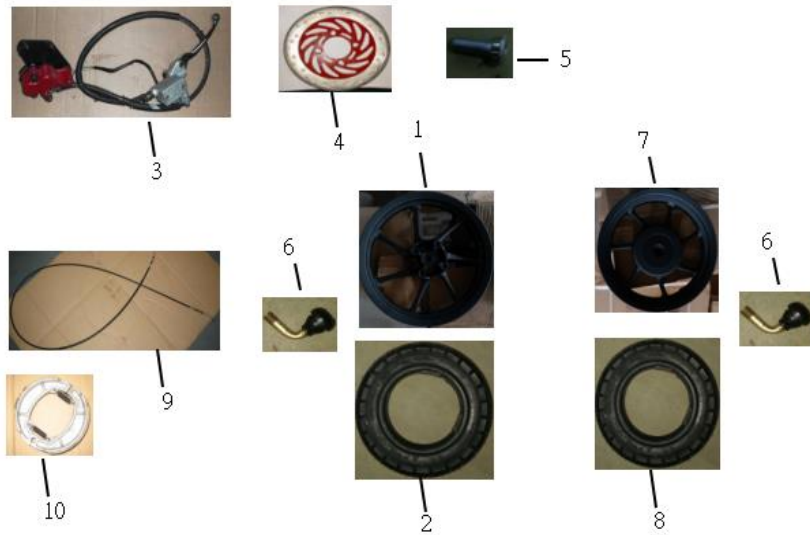

F5: WHEELS

No	Part No	Description	Qty
1	44650-AEA1-0000-J	FRONT RIM	1
2	44710-F8-9000-A/B/-J	FRONT TIRE	1
3	45200-AEA1-0000	CALIPER ASSY FR	8
4	45351-AEA1-0000-J	DISK FR BRAKE	1
5	90105-AEA1-0000-J	BOLT FR DISK 8*24	1
6	42753-F8-9000-D	VALVE RIM	1
7	42601-AEA1-0000/50cc	REAR RIM	1
8	44710-F8-9000-A/B/-J	REAR TIRE	1
9	4345A-AEA1-0000-J	BRAKE CABLES	1
10	4312A-AEA1-0000/50cc	SHOE ASSY RR BRAKE	1