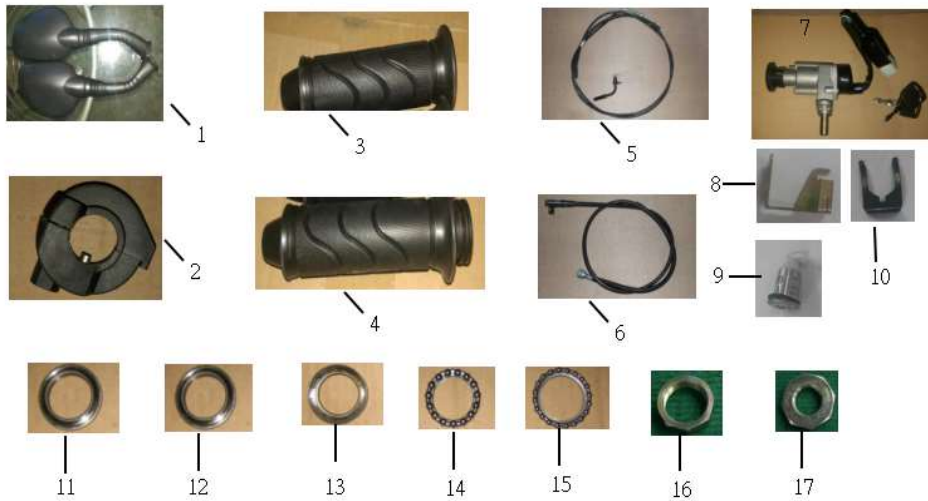

F6: FUEL TANK

No	Part No	Description
1	17501-AEA1-0000	Fuel Tank
2	3780A-AEA1-0000-J	Fuel Float Assembly
3	17502-AEA1-0000	Fuel Cap
4	GST2018F350091	Fuel Petcock
5	GST2018F350090	Fuel Filter
6	GST2018F350084	Fuel Line
7	GST2018F350084	Fuel Line
8	JHM30715	Carbon tank
9	17560-AEA1-0000	Dumping valve
10	77200-AEA1-0000	Seat

F7: LAMP

No	Part No	Description
1	33700-ACB1-0000	Tail Light Assembly
2	33450-AEA1-0000	Left Front Turn Signal
3	33400-AEA1-0000	Right Front Turn Signal
4	33650-AEA1-0000	Left Rear Turn Signal
5	33600-AEA1-0000	Rear Right Turn Signal
6	33720-ACB1-0000	License Plate Light
7	33102-AEA1-0000	Headlight
8	3520A-AEA1-0000	Switches
9	37200-GP10-0000-J	Speedometer
10	GST2018F350037	Reflector (Red Rectangle)
11	JHM30811	FRONT REFLECTOR
Not Shown	3520A-AEA1-0000-J	Left Brake Handle Assembly
Not Shown	2017-BOLT-0000	Left Brake Lever
Not Shown	2017-BOLT-0000 Right	Right Brake Lever

F8: LOCK

No	Part No	Description
1	88120-AEA1-0000-J	Mirror Set
2	3520B-AEA1-0000	Throttle block
3	53166-AEA1-0000-J	Left Grip
4	53140-AEA1-0000-J	Throttle Grip
5	17910-AEA1-0000-J	Throttle Cable
6	44831-AEA1-0000-J	Speedometer Cable
7	35101-AEA1-0000-J	Bolt Ignition Set
8	35110-AEA1-0000	Seat lock bracket
9	35120-AEA1-0000	Seat lock Cylinder
10	35130-AEA1-0000	Seat lock Clip
11	53221-AEA1-0000-J	BOWL 2
12	53222-AEA1-0000-J	BOWL 2
13	53224-AEA1-0000-J	BOWL 3
14	53220-AEA1-0000-J	BALL ASSY.,down
15	53223-AEA1-0000-J	BALL ASSY.,UPPER
16	50305-AEA1-0000-J	TOP NUT,STEERING STEM A
17	50306-AEA1-0000-J	TOP NUT,STEERING STEM B
11-17	01-AEA1-9000-J	Triple Tree Bearing Set